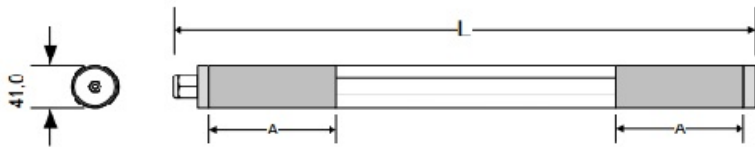

**AIRFAL LAMPA MEDI UMEDE OPAL TR4 ALUMINIU, IP67, L 1510 MM,1X39  
W,BALAST DIMABIL**

Corpul din policarbonat UV de 1 mm grosime

Reflector lucios din aluminiu

Putere: 220-240V, 50-60Hz

Ti

IP 67 (lampa poate fi scufundata la 2 m adancime)

Functionare la temperaturi : -20°C la + 55°C

Accesorii incluse: 2 cleme prindere din A.B.S.

TR4 T8				
POWER (W)	L (mm)	A (mm)	D (mm)	PACKAGING (uds)
18	1080	240	41	6
36	1940	365	41	6
58	2240	365	41	6

TR4 T5				
POWER (W)	L (mm)	A (mm)	D (mm)	PACKAGING (uds)
<b>HIGH EFFICIENCY</b>				
14	1038	240	41	6
21	1335	240	41	6
28	1800	320	41	6
35	2100	320	41	6
<b>HIGH PERFORMANCE</b>				
24	1038	240	41	6
39	1510	320	41	6
49	2100	320	41	6
54	1800	320	41	6
80	2330	435	41	6