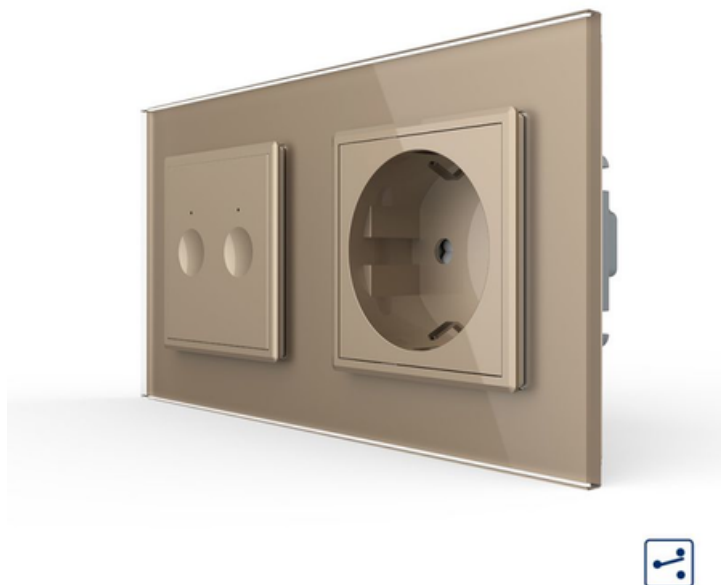

**LIVOLO**  
LIVE ON LOVE

### **LIVOLO INTRERUPATOR TACTIL DUBLU CAP/SCARA + PRIZA SCHUKO, GENERATIA NOUA, CU RAMA STICLA AURIU**

Pachetul contine modulul de intrerupator tactil + modulul de priza Schuko + rama din sticla + suport/rama metalica. Produs: Intrerupator tactil (touch)

Priza Schuko

Tip: Dublu

Funcții: Cap-Scara / Cruce

Utilizare: Rezidential / General

Panou/Rama inclus(a): Da

Material rama: Sticla securizata

Durata medie de via?: 100.000 de ac?ion?ri

Poate fi ac?ionat de la telecomand? (wireless): Nu

Tensiune de functionare: AC 200-250 V / 50~60 Hz

Num?r doze standard: 2

Certific?ri: CE, RoHS

CCC, CE, RoHS

Pret: 229,26 LEI (TVA inclus)

Detalii online: <https://www.materialelectrice.ro/intrerupator-tactil-dublu-cap-scara-priza-schuko-generatia-noua-cu-rama-sticla-auriu-315748>