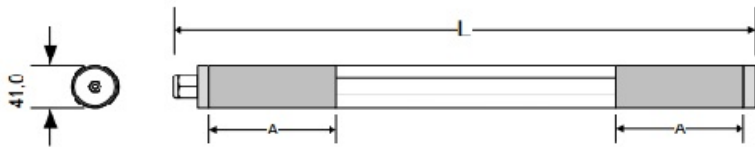

### **AIRFAL CORP DE ILUMINAT TR4 1 X 24W 1.038MM 41MM**

Corpul din policarbonat UV de 1 mm grosime

Reflector lucios din aluminiu

Putere: 220-240V, 50-60Hz

Ti

IP 67 (lampa poate fi scufundata la 2 m adancime)

Functionare la temperaturi : -20°C la + 55°C

Accesorii incluse: 2 cleme prindere din A.B.S.

TR4 T8				
POWER (W)	L (mm)	A (mm)	D (mm)	PACKAGING (uds)
18	1080	240	41	6
36	1940	365	41	6
58	2240	365	41	6

TR4 T5				
POWER (W)	L (mm)	A (mm)	D (mm)	PACKAGING (uds)
<b>HIGH EFFICIENCY</b>				
14	1038	240	41	6
21	1335	240	41	6
28	1800	320	41	6
35	2100	320	41	6
<b>HIGH PERFORMANCE</b>				
24	1038	240	41	6
39	1510	320	41	6
49	2100	320	41	6
54	1800	320	41	6
80	2330	435	41	6