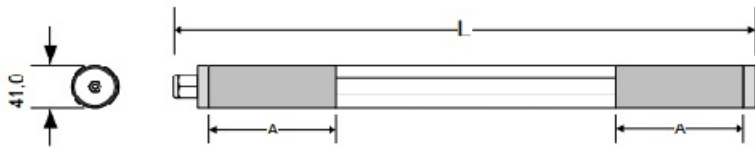

**AIRFAL LAMPA MEDI UMEDE OPAL TR4 ALUMINIU, IP67, L 1800 MM,1X28  
W,BALAST DIMABIL**

Corpul din policarbonat UV de 1 mm grosime

Reflector lucios din aluminiu

Putere: 220-240V, 50-60Hz

Ti

IP 67 (lampa poate fi scufundata la 2 m adancime)

Functionare la temperaturi : -20°C la + 55°C

Accesorii incluse: 2 cleme prindere din A.B.S.

TR4 T8				
POWER (W)	L (mm)	A (mm)	D (mm)	PACKAGING (uds)
18	1080	240	41	6
36	1940	365	41	6
58	2240	365	41	6

TR4 T5				
POWER (W)	L (mm)	A (mm)	D (mm)	PACKAGING (uds)
<b>HIGH EFFICIENCY</b>				
14	1038	240	41	6
21	1335	240	41	6
28	1800	320	41	6
35	2100	320	41	6
<b>HIGH PERFORMANCE</b>				
24	1038	240	41	6
39	1510	320	41	6
49	2100	320	41	6
54	1800	320	41	6
80	2330	435	41	6