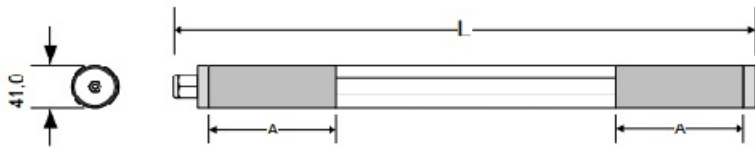

**AIRFAL LAMPA MEDI UMEDE OPAL TR4 ALUMINIU, IP67, L 1800 MM,1X28
W,BALAST DIMABIL**

Corpul din policarbonat UV de 1 mm grosime

Reflector lucios din aluminiu

Putere: 220-240V, 50-60Hz

Ti

IP 67 (lampa poate fi scufundata la 2 m adancime)

Functionare la temperaturi : -20°C la + 55°C

Accesorii incluse: 2 cleme prindere din A.B.S.

TR4 T8				
POWER (W)	L (mm)	A (mm)	D (mm)	PACKAGING (uds)
18	1080	240	41	6
36	1940	365	41	6
58	2240	365	41	6

TR4 T5				
POWER (W)	L (mm)	A (mm)	D (mm)	PACKAGING (uds)
HIGH EFFICIENCY				
14	1038	240	41	6
21	1335	240	41	6
28	1800	320	41	6
35	2100	320	41	6
HIGH PERFORMANCE				
24	1038	240	41	6
39	1510	320	41	6
49	2100	320	41	6
54	1800	320	41	6
80	2330	435	41	6