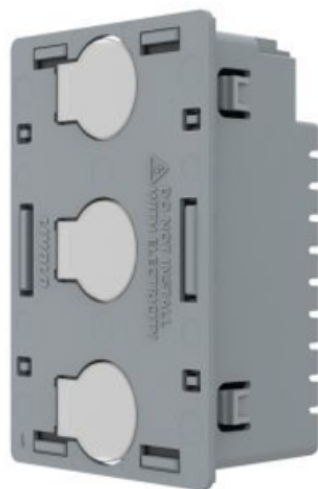

LIVOLO
LIVE ON LOVE

LIVOLO MODUL INTRERUPATOR TRIPLU, STANDARD ITALIAN, CONTROL TELECOMANDA RF, 3M

Pachetul contine 1 buc modul intrerupator compatibil cu doza modulara de 3 module.
Telecomanda, panoul din sticla si rama metalica nu sunt incluse in pachet, se achizitioneaza separat. Produs: Intrerupator tactil (touch)
Tip: Triplu
Functii: Control telecomanda prin RF (433.92 MHz)
Utilizare: Rezidential / General
Panou/Rama inclus(a): Nu
Durata medie de via?: 100.000 de ac?ion?ri
Poate fi ac?ionat de la telecomand? (wireless): Nu
Putere maxim? instalat?: 3000 W
Curent nominal: 5 A
Tensiune maxim?: 250 V
Tensiune de functionare: AC 200-250 V / 50~60 Hz
Consum propriu: < 0.1 mW
Conditii de operare: -30~70°C / Umiditate Relativa < 95%
Imp?mantare: Nu
Mod de func?ionare: Touch screen (prin atingere)
Material: Metal, Plastic
Montaj: Ingropat
Standard: Modular / Italian
Num?r doze standard: Doz? modular? pentru 3 module
Certific?ri: CE, RoHS
CCC, CE, RoHS
Telecomanda inclusa: Nu
Pret: 166,25 LEI (TVA inclus)

Detalii online: <https://www.materialelectrice.ro/modul-intrerupator-triplu-standard-italian-control-telecomanda-rf-3m-315701>