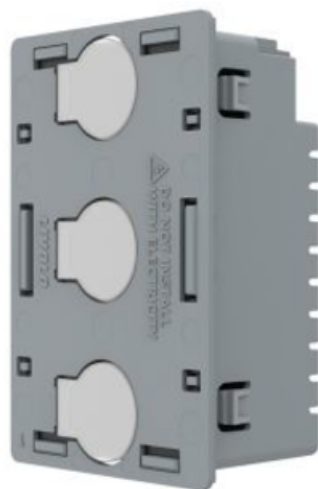

**LIVOLO**  
LIVE ON LOVE

## LIVOLO MODUL INTRERUPATOR TRIPLU, STANDARD ITALIAN, CONTROL TELECOMANDA RF, 3M

Pachetul contine 1 buc modul intrerupator compatibil cu doza modulara de 3 module.  
Telecomanda, panoul din sticla si rama metalica nu sunt incluse in pachet, se achizitioneaza separat. Produs: Intrerupator tactil (touch)  
Tip: Triplu  
Functii: Control telecomanda prin RF (433.92 MHz)  
Utilizare: Rezidential / General  
Panou/Rama inclus(a): Nu  
Durata medie de via?: 100.000 de ac?ion?ri  
Poate fi ac?ionat de la telecomand? (wireless): Nu  
Putere maxim? instalat?: 3000 W  
Curent nominal: 5 A  
Tensiune maxim?: 250 V  
Tensiune de functionare: AC 200-250 V / 50~60 Hz  
Consum propriu: < 0.1 mW  
Conditii de operare: -30~70°C / Umiditate Relativa < 95%  
Imp?mantare: Nu  
Mod de func?ionare: Touch screen (prin atingere)  
Material: Metal, Plastic  
Montaj: Ingropat  
Standard: Modular / Italian  
Num?r doze standard: Doz? modular? pentru 3 module  
Certific?ri: CE, RoHS  
CCC, CE, RoHS  
Telecomanda inclusa: Nu  
Pret: 166,25 LEI (TVA inclus)

Detalii online: <https://www.materialelectrice.ro/modul-intrerupator-triplu-standard-italian-control-telecomanda-rf-3m-315701>