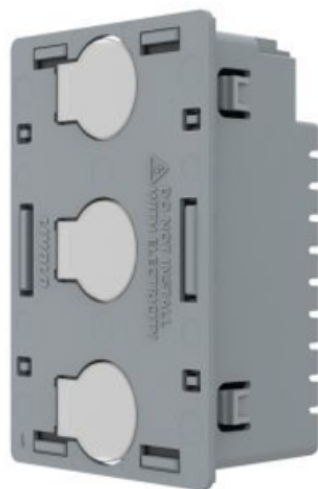

**LIVOLO**  
LIVE ON LOVE

## **LIVOLO MODUL INTRERUPATOR TRIPLU, STANDARD ITALIAN, CONTROL TELECOMANDA RF, 3M**

Pachetul contine 1 buc modul intrerupator compatibil cu doza modulara de 3 module.  
Telecomanda, panoul din sticla si rama metalica nu sunt incluse in pachet, se achizitioneaza separat. Produs: Intrerupator tactil (touch)  
Tip: Triplu  
Functii: Control telecomanda prin RF (433.92 MHz)  
Utilizare: Rezidential / General  
Panou/Rama inclus(a): Nu  
Durata medie de via?: 100.000 de ac?ion?ri  
Poate fi ac?ionat de la telecomand? (wireless): Nu  
Putere maxim? instalat?: 3000 W  
Curent nominal: 5 A  
Tensiune maxim?: 250 V  
Tensiune de functionare: AC 200-250 V / 50~60 Hz  
Consum propriu: &lt; 0.1 mW  
Conditii de operare: -30~70°C / Umiditate Relativa &lt; 95%  
Imp?mantare: Nu  
Mod de func?ionare: Touch screen (prin atingere)  
Material: Metal, Plastic  
Montaj: Ingropat  
Standard: Modular / Italian  
Num?r doze standard: Doz? modular? pentru 3 module  
Certific?ri: CE, RoHS  
CCC, CE, RoHS  
Telecomanda inclusa: Nu  
Pret: 166,25 LEI (TVA inclus)

Detalii online: <https://www.materialelectrice.ro/modul-intrerupator-triplu-standard-italian-control-telecomanda-rf-3m-315701>