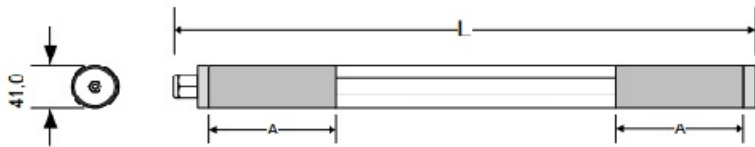

### **AIRFAL CORP DE ILUMINAT TR4 1 X 28W 1.800MM 41MM**

Corpul din policarbonat UV de 1 mm grosime

Reflector lucios din aluminiu

Putere: 220-240V, 50-60Hz

Ti

IP 67 (lampa poate fi scufundata la 2 m adancime)

Functionare la temperaturi : -20°C la + 55°C

Accesorii incluse: 2 cleme prindere din A.B.S.

TR4 T8				
POWER (W)	L (mm)	A (mm)	D (mm)	PACKAGING (uds)
18	1080	240	41	6
36	1940	365	41	6
58	2240	365	41	6

TR4 T5				
POWER (W)	L (mm)	A (mm)	D (mm)	PACKAGING (uds)
<b>HIGH EFFICIENCY</b>				
14	1038	240	41	6
21	1335	240	41	6
28	1800	320	41	6
35	2100	320	41	6
<b>HIGH PERFORMANCE</b>				
24	1038	240	41	6
39	1510	320	41	6
49	2100	320	41	6
54	1800	320	41	6
80	2330	435	41	6