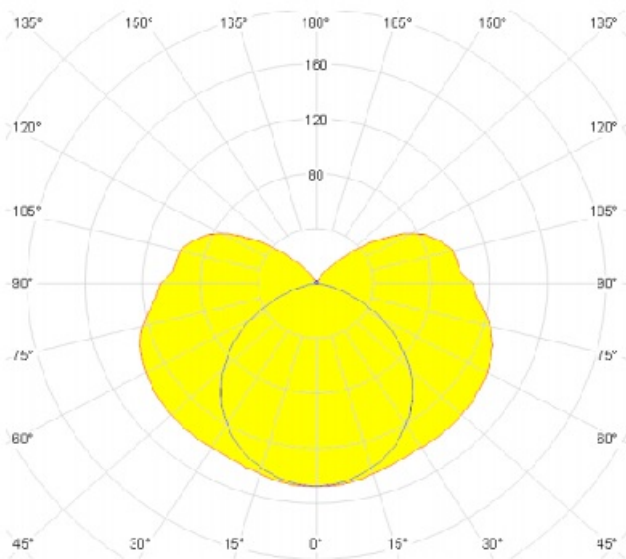

### **AIRFAL CORP DE ILUMINAT TR4 1 X 28W 1.800MM 41MM**

Corpul din policarbonat UV de 1 mm grosime

Reflector lucios din aluminiu

Putere: 220-240V, 50-60Hz

Ti

IP 67 (lampa poate fi scufundata la 2 m adancime)

Functionare la temperaturi : -20°C la + 55°C

Accesorii incluse: 2 cleme prindere din A.B.S.

TR4 T8				
POWER (W)	L (mm)	A (mm)	D (mm)	PACKAGING (uds)
18	1080	240	41	6
36	1940	365	41	6
58	2240	365	41	6

TR4 T5				
POWER (W)	L (mm)	A (mm)	D (mm)	PACKAGING (uds)
<b>HIGH EFFICIENCY</b>				
14	1038	240	41	6
21	1335	240	41	6
28	1800	320	41	6
35	2100	320	41	6
<b>HIGH PERFORMANCE</b>				
24	1038	240	41	6
39	1510	320	41	6
49	2100	320	41	6
54	1800	320	41	6
80	2330	435	41	6

Aplic

ale de productie, aer liber.

Pret: 648,78 LEI (TVA inclus)

Detalii online: <https://www.materialelectrice.ro/corp-de-iluminat-tr4-1-x-28w-1-800mm-41mm-31570>