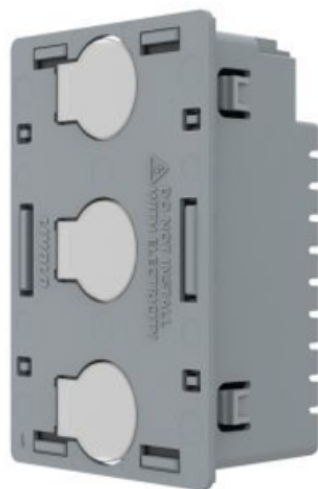

LIVOLO
LIVE ON LOVE

LIVOLO MODUL INTRERUPATOR TRIPLU, STANDARD ITALIAN, CAP SCARA / CAP CRUCE, 3M

Pachetul contine 1 buc modul intrerupator compatibil cu doza modulara de 3 module.
Panoul din sticla si rama metalica nu sunt incluse in pachet, se achizitioneaza separat. Produs: Intrerupator tactil (touch)
Tip: Triplu
Functii: Cap-Scara / Cruce
Utilizare: Rezidential / General
Panou/Rama inclus(a): Nu
Durata medie de via?: 100.000 de ac?ion?ri
Poate fi ac?ionat de la telecomand? (wireless): Nu
Putere maxim? instalat?: 3000 W
Curent nominal: 5 A
Tensiune maxim?: 250 V
Tensiune de functionare: AC 200-250 V / 50~60 Hz
Consum propriu: < 0.1 mW
Conditii de operare: -30~70°C / Umiditate Relativa < 95%
Imp?mantare: Nu
Mod de func?ionare: Touch screen (prin atingere)
Material: Metal, Plastic
Montaj: Ingropat
Standard: Modular / Italian
Num?r doze standard: Doz? modular? pentru 3 module
Certific?ri: CE, RoHS
CCC, CE, RoHS
Pret: 159,21 LEI (TVA inclus)

Detalii online: <https://www.materialelectrice.ro/modul-intrerupator-triplu-standard-italian-cap-scara-cap-cruce-3m-315689>