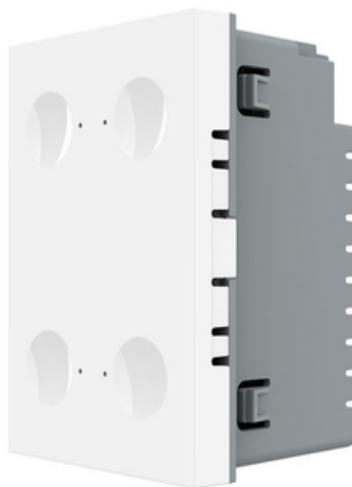

LIVOLO
LIVE ON LOVE

LIVOLO MODUL INTRERUPATOR CVADRUPLU TACTIL, CONTROL TELECOMANDA RF, CAP SCARA / CAP CRUCE, STANDARD ITALIAN, 3M ALB

Pachetul contine modulul de intrerupator.

Rama de sticla+suport/rama metalica si telecomanda

VL-XR002 se achizitioneaza separat.Produs: Intrerupator tactil (touch)

Tip: Cvadruplu

Funcții: Control telecomanda prin RF (433.92 MHz)

Cap-Scara / Cruce

Utilizare: Rezidential / General

Panou/Rama inclus(a): Nu

Montaj: Ingropat

Standard: Modular / Italian

Num?r doze standard: Doz? modular? pentru 3 module

Certific?ri: CE, RoHS

CCC, CE, RoHS

Pret: 162,25 LEI (TVA inclus)

Detalii online: <https://www.materialelectrice.ro/modul-intrerupator-cvadruplu-tactil-control-telecomanda-rf-cap-scara-cap-cruce-standard-italian-3m-alb-315688>