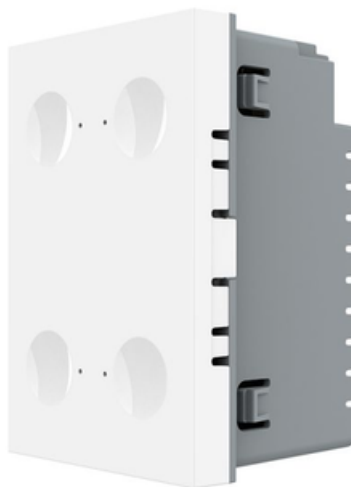

LIVOLO
LIVE ON LOVE

LIVOLO MODUL INTRERUPATOR CVADRUPLU TACTIL, CONTROL TELECOMANDA RF, CAP SCARA / CAP CRUCE, STANDARD ITALIAN, 3M ALB

Pachetul contine modulul de intrerupator.

Rama de sticla+suport/rama metalica si telecomanda

VL-XR002 se achizitioneaza separat.Produs: Intrerupator tactil (touch)

Tip: Cvadruplu

Funcții: Control telecomanda prin RF (433.92 MHz)

Cap-Scara / Cruce

Utilizare: Rezidential / General

Panou/Rama inclus(a): Nu

Montaj: Ingropat

Standard: Modular / Italian

Num?r doze standard: Doz? modular? pentru 3 module

Certific?ri: CE, RoHS

CCC, CE, RoHS

Pret: 162,25 LEI (TVA inclus)

Detalii online: <https://www.materialelectrice.ro/modul-intrerupator-cvadruplu-tactil-control-telecomanda-rf-cap-scara-cap-cruce-standard-italian-3m-alb-315688>