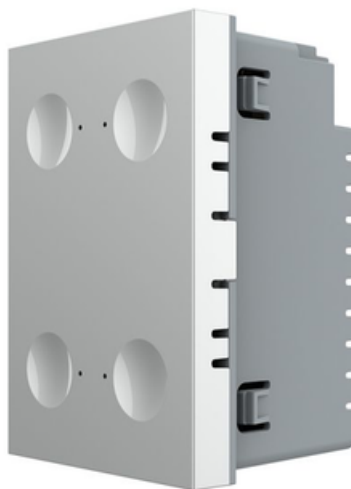

LIVOLO
LIVE ON LOVE

LIVOLO MODUL INTRERUPATOR CVADRUPLU TACTIL, CONTROL TELECOMANDA RF, CAP SCARA / CAP CRUCE, STANDARD ITALIAN, 3M GRI

Pachetul contine modulul de intrerupator.

Rama de sticla+suport/rama metalica si telecomanda

VL-XR002 se achizitioneaza separat.Produs: Intrerupator tactil (touch)

Tip: Cvadruplu

Funcții: Control telecomanda prin RF (433.92 MHz)

Cap-Scara / Cruce

Utilizare: Rezidential / General

Panou/Rama inclus(a): Nu

Montaj: Ingropat

Standard: Modular / Italian

Num?r doze standard: Doz? modular? pentru 3 module

Certific?ri: CE, RoHS

CCC, CE, RoHS

Pret: 162,25 LEI (TVA inclus)

Detalii online: <https://www.materialelectrice.ro/modul-intrerupator-cvadruplu-tactil-control-telecomanda-rf-cap-scara-cap-cruce-standard-italian-3m-gri-315687>