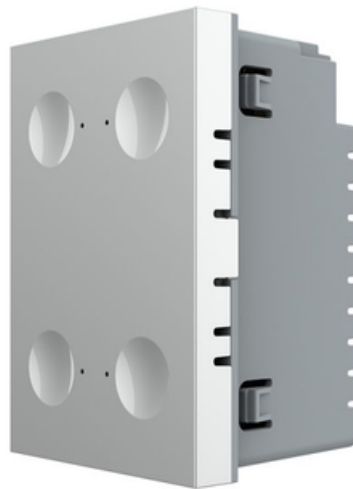

LIVOLO
LIVE ON LOVE

LIVOLO MODUL INTRERUPATOR CVADRUPLU TACTIL, CONTROL TELECOMANDA RF, CAP SCARA / CAP CRUCE, STANDARD ITALIAN, 3M GRI

Pachetul contine modulul de intrerupator.
Rama de sticla+suport/rama metalica si telecomanda
VL-XR002 se achizitioneaza separat.Produs: Intrerupator tactil (touch)
Tip: Cvadruplu
Funcții: Control telecomanda prin RF (433.92 MHz)
Cap-Scara / Cruce
Utilizare: Rezidential / General
Panou/Rama inclus(a): Nu
Durata medie de via?: 100.000 de ac?ion?ri
Poate fi ac?ionat de la telecomand? (wireless): Da
Frecven??: 433.92 Mhz
Tensiune maxim?: 250 V
Tensiune de functionare: AC 200-250 V / 50~60 Hz
Imp?mantare: Nu
Mod de func?ionare: Touch screen (prin atingere)
Montaj: Ingropat
Standard: Modular / Italian
Num?r doze standard: Doz? modular? pentru 3 module
Certific?ri: CE, RoHS
CCC, CE, RoHS
Pret: 162,25 LEI (TVA inclus)

Detalii online: <https://www.materialelectrice.ro/modul-intrerupator-cvadruplu-tactil-control-telecomanda-rf-cap-scara-cap-cruce-standard-italian-3m-gri-315687>