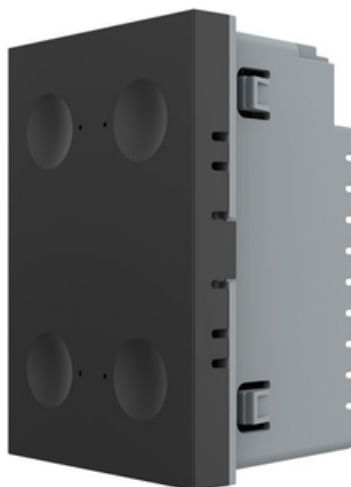

LIVOLO
LIVE ON LOVE

LIVOLO MODUL INTRERUPATOR CVADRUPLU TACTIL, CONTROL TELECOMANDA RF, CAP SCARA / CAP CRUCE, STANDARD ITALIAN, 3M NEGRU

Pachetul contine modulul de intrerupator.

Rama de sticla+suport/rama metalica si telecomanda

VL-XR002 se achizitioneaza separat.Produs: Intrerupator tactil (touch)

Tip: Cvadruplu

Funcții: Control telecomanda prin RF (433.92 MHz)

Cap-Scara / Cruce

Utilizare: Rezidential / General

Panou/Rama inclus(a): Nu

Montaj: Ingropat

Standard: Modular / Italian

Num?r doze standard: Doz? modular? pentru 3 module

Certific?ri: CE, RoHS

CCC, CE, RoHS

Pret: 162,25 LEI (TVA inclus)

Detalii online: <https://www.materialelectrice.ro/modul-intrerupator-cvadruplu-tactil-control-telecomanda-rf-cap-scara-cap-cruce-standard-italian-3m-negru-315686>