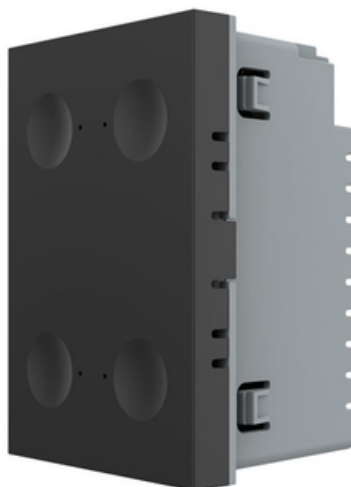

**LIVOLO**  
LIVE ON LOVE

**LIVOLO MODUL INTRERUPATOR CVADRUPLU TACTIL, CONTROL TELECOMANDA RF, CAP SCARA / CAP CRUCE, STANDARD ITALIAN, 3M NEGRU**

Pachetul contine modulul de intrerupator.

Rama de sticla+suport/rama metalica si telecomanda

VL-XR002 se achizitioneaza separat.Produs: Intrerupator tactil (touch)

Tip: Cvadruplu

Funcții: Control telecomanda prin RF (433.92 MHz)

Cap-Scara / Cruce

Utilizare: Rezidential / General

Panou/Rama inclus(a): Nu

Montaj: Ingropat

Standard: Modular / Italian

Num?r doze standard: Doz? modular? pentru 3 module

Certific?ri: CE, RoHS

CCC, CE, RoHS

Pret: 162,25 LEI (TVA inclus)

Detalii online: <https://www.materialelectrice.ro/modul-intrerupator-cvadruplu-tactil-control-telecomanda-rf-cap-scara-cap-cruce-standard-italian-3m-negru-315686>