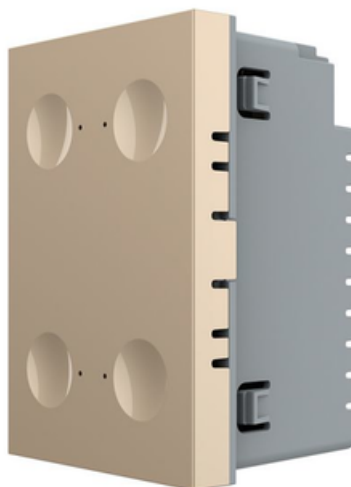

LIVOLO
LIVE ON LOVE

LIVOLO MODUL INTRERUPATOR CVADRUPLU TACTIL, CONTROL TELECOMANDA RF, CAP SCARA / CAP CRUCE, STANDARD ITALIAN, 3M AURIU

Pachetul contine modulul de intrerupator.

Rama de sticla+suport/rama metalica si telecomanda

VL-XR002 se achizitioneaza separat.Produs: Intrerupator tactil (touch)

Tip: Cvadruplu

Funcții: Control telecomanda prin RF (433.92 MHz)

Cap-Scara / Cruce

Utilizare: Rezidential / General

Panou/Rama inclus(a): Nu

Montaj: Ingropat

Standard: Modular / Italian

Num?r doze standard: Doz? modular? pentru 3 module

Certific?ri: CE, RoHS

CCC, CE, RoHS

Pret: 162,25 LEI (TVA inclus)

Detalii online: <https://www.materialelectrice.ro/modul-intrerupator-cvadruplu-tactil-control-telecomanda-rf-cap-scara-cap-cruce-standard-italian-3m-auriu-315685>