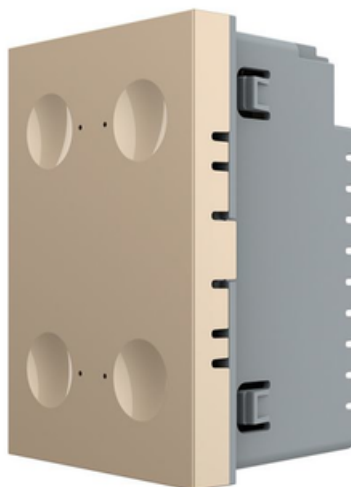

### **LIVOLO MODUL INTRERUPATOR CVADRUPLU TACTIL, CONTROL TELECOMANDA RF, CAP SCARA / CAP CRUCE, STANDARD ITALIAN, 3M AURIU**

Pachetul contine modulul de intrerupator.

Rama de sticla+suport/rama metalica si telecomanda

VL-XR002 se achizitioneaza separat.Produs: Intrerupator tactil (touch)

Tip: Cvadruplu

Funcții: Control telecomanda prin RF (433.92 MHz)

Cap-Scara / Cruce

Utilizare: Rezidential / General

Panou/Rama inclus(a): Nu

Montaj: Ingropat

Standard: Modular / Italian

Num?r doze standard: Doz? modular? pentru 3 module

Certific?ri: CE, RoHS

CCC, CE, RoHS

Pret: 162,25 LEI (TVA inclus)

Detalii online: <https://www.materialelectrice.ro/modul-intrerupator-cvadruplu-tactil-control-telecomanda-rf-cap-scara-cap-cruce-standard-italian-3m-auriu-315685>