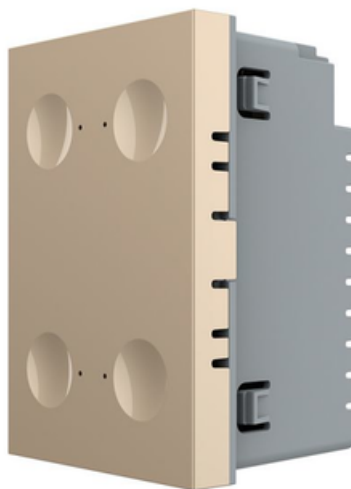

LIVOLO
LIVE ON LOVE

LIVOLO MODUL INTRERUPATOR CVADRUPLU TACTIL, CONTROL TELECOMANDA RF, CAP SCARA / CAP CRUCE, STANDARD ITALIAN, 3M AURIU

Pachetul contine modulul de intrerupator.

Rama de sticla+suport/rama metalica si telecomanda

VL-XR002 se achizitioneaza separat.Produs: Intrerupator tactil (touch)

Tip: Cvadruplu

Funcții: Control telecomanda prin RF (433.92 MHz)

Cap-Scara / Cruce

Utilizare: Rezidential / General

Panou/Rama inclus(a): Nu

Montaj: Ingropat

Standard: Modular / Italian

Num?r doze standard: Doz? modular? pentru 3 module

Certific?ri: CE, RoHS

CCC, CE, RoHS

Pret: 162,25 LEI (TVA inclus)

Detalii online: <https://www.materialelectrice.ro/modul-intrerupator-cvadruplu-tactil-control-telecomanda-rf-cap-scara-cap-cruce-standard-italian-3m-auriu-315685>