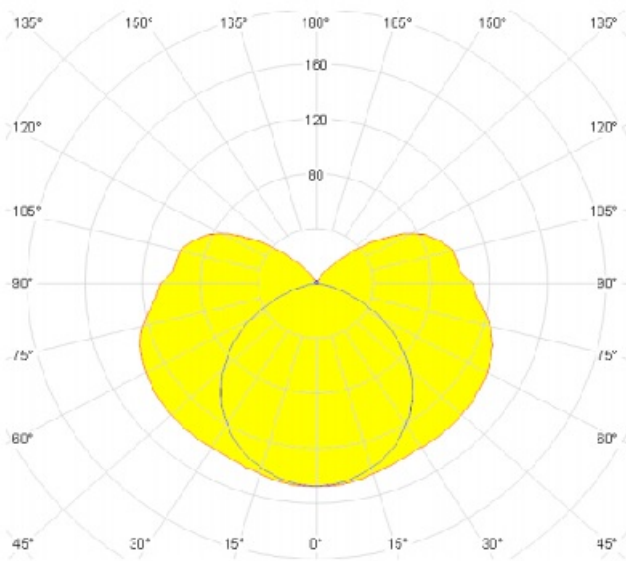

TR4 T8				
POWER (W)	L (mm)	A (mm)	D (mm)	PACKAGING (uds)
18	1080	240	41	6
36	1940	365	41	6
58	2240	365	41	6

TR4 T5				
POWER (W)	L (mm)	A (mm)	D (mm)	PACKAGING (uds)
HIGH EFFICIENCY				
14	1038	240	41	6
21	1335	240	41	6
28	1800	320	41	6
35	2100	320	41	6
HIGH PERFORMANCE				
24	1038	240	41	6
39	1510	320	41	6
49	2100	320	41	6
54	1800	320	41	6
80	2330	435	41	6

Aplic