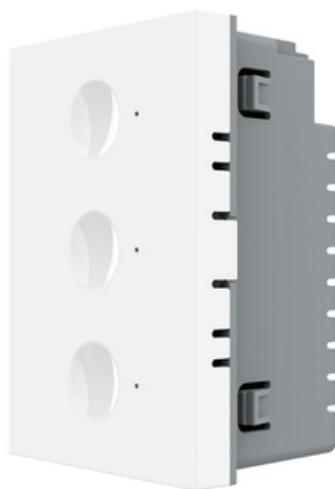

## **LIVOLO MODUL INTRERUPATOR TRIPLU TACTIL, CONTROL TELECOMANDA RF, CAP SCARA / CAP CRUCE, STANDARD ITALIAN, 3M ALB**

Pachetul contine modulul de intrerupator.

Rama de sticla+suport/rama metalica si telecomanda

VL-XR002 se achizitioneaza separat.Produs: Intrerupator tactil (touch)

Tip: Triplu

Funcții: Control telecomanda prin RF (433.92 MHz)

Cap-Scara / Cruce

Utilizare: Rezidential / General

Panou/Rama inclus(a): Nu

Montaj: Ingropat

Standard: Modular / Italian

Num?r doze standard: Doz? modular? pentru 3 module

Certific?ri: CE, RoHS

CCC, CE, RoHS

Pret: 145,11 LEI (TVA inclus)

Detalii online: <https://www.materialelectrice.ro/modul-intrerupator-triplu-tactil-control-telecomanda-rf-cap-scara-cap-cruce-standard-italian-3m-alb-315677>