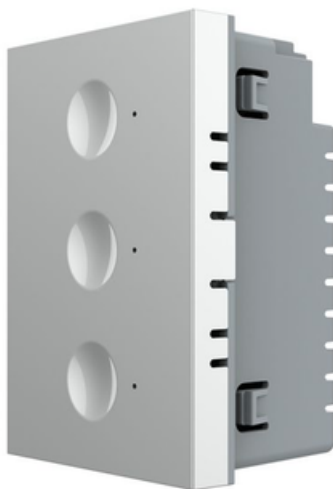

LIVOLO
LIVE ON LOVE

LIVOLO MODUL INTRERUPATOR TRIPLU TACTIL, CONTROL TELECOMANDA RF, CAP SCARA / CAP CRUCE, STANDARD ITALIAN, 3M GRI

Pachetul contine modulul de intrerupator.

Rama de sticla+suport/rama metalica si telecomanda

VL-XR002 se achizitioneaza separat.Produs: Intrerupator tactil (touch)

Tip: Triplu

Funcții: Control telecomanda prin RF (433.92 MHz)

Cap-Scara / Cruce

Utilizare: Rezidential / General

Panou/Rama inclus(a): Nu

Montaj: Ingropat

Standard: Modular / Italian

Num?r doze standard: Doz? modular? pentru 3 module

Certific?ri: CE, RoHS

CCC, CE, RoHS

Pret: 145,11 LEI (TVA inclus)

Detalii online: <https://www.materialelectrice.ro/modul-intrerupator-triplu-tactil-control-telecomanda-rf-cap-scara-cap-cruce-standard-italian-3m-gri-315676>