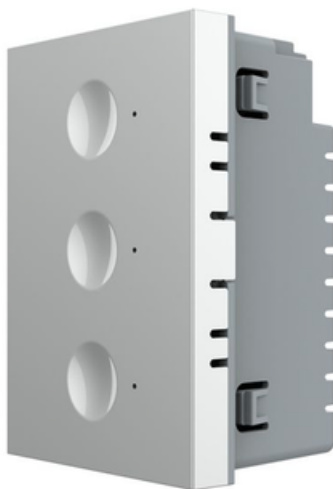

## **LIVOLO MODUL INTRERUPATOR TRIPLU TACTIL, CONTROL TELECOMANDA RF, CAP SCARA / CAP CRUCE, STANDARD ITALIAN, 3M GRI**

Pachetul contine modulul de intrerupator.

Rama de sticla+suport/rama metalica si telecomanda

VL-XR002 se achizitioneaza separat.Produs: Intrerupator tactil (touch)

Tip: Triplu

Funcții: Control telecomanda prin RF (433.92 MHz)

Cap-Scara / Cruce

Utilizare: Rezidential / General

Panou/Rama inclus(a): Nu

Montaj: Ingropat

Standard: Modular / Italian

Num?r doze standard: Doz? modular? pentru 3 module

Certific?ri: CE, RoHS

CCC, CE, RoHS

Pret: 145,11 LEI (TVA inclus)

Detalii online: <https://www.materialelectrice.ro/modul-intrerupator-triplu-tactil-control-telecomanda-rf-cap-scara-cap-cruce-standard-italian-3m-gri-315676>