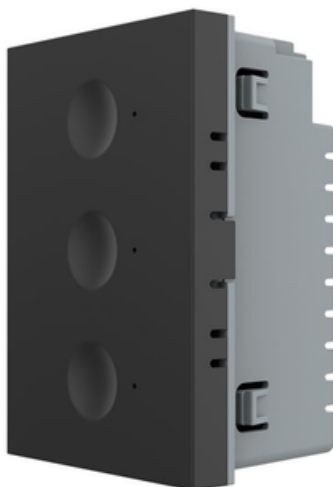

## **LIVOLO MODUL INTRERUPATOR TRIPLU TACTIL, CONTROL TELECOMANDA RF, CAP SCARA / CAP CRUCE, STANDARD ITALIAN, 3M NEGRU**

Pachetul contine modulul de intrerupator.

Rama de sticla+suport/rama metalica si telecomanda

VL-XR002 se achizitioneaza separat.Produs: Intrerupator tactil (touch)

Tip: Triplu

Funcții: Control telecomanda prin RF (433.92 MHz)

Cap-Scara / Cruce

Utilizare: Rezidential / General

Panou/Rama inclus(a): Nu

Montaj: Ingropat

Standard: Modular / Italian

Num?r doze standard: Doz? modular? pentru 3 module

Certific?ri: CE, RoHS

CCC, CE, RoHS

Pret: 145,11 LEI (TVA inclus)

Detalii online: <https://www.materialelectrice.ro/modul-intrerupator-triplu-tactil-control-telecomanda-rf-cap-scara-cap-cruce-standard-italian-3m-negru-315675>