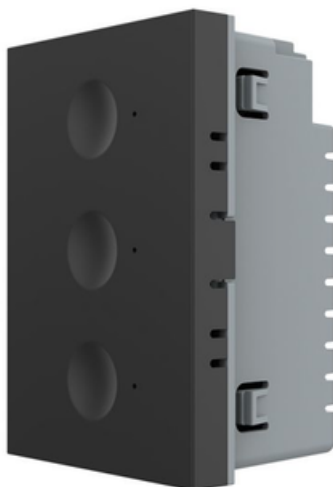

LIVOLO
LIVE ON LOVE

LIVOLO MODUL INTRERUPATOR TRIPLU TACTIL, CONTROL TELECOMANDA RF, CAP SCARA / CAP CRUCE, STANDARD ITALIAN, 3M NEGRU

Pachetul contine modulul de intrerupator.

Rama de sticla+suport/rama metalica si telecomanda

VL-XR002 se achizitioneaza separat.Produs: Intrerupator tactil (touch)

Tip: Triplu

Funcții: Control telecomanda prin RF (433.92 MHz)

Cap-Scara / Cruce

Utilizare: Rezidential / General

Panou/Rama inclus(a): Nu

Montaj: Ingropat

Standard: Modular / Italian

Num?r doze standard: Doz? modular? pentru 3 module

Certific?ri: CE, RoHS

CCC, CE, RoHS

Pret: 145,11 LEI (TVA inclus)

Detalii online: <https://www.materialelectrice.ro/modul-intrerupator-triplu-tactil-control-telecomanda-rf-cap-scara-cap-cruce-standard-italian-3m-negru-315675>