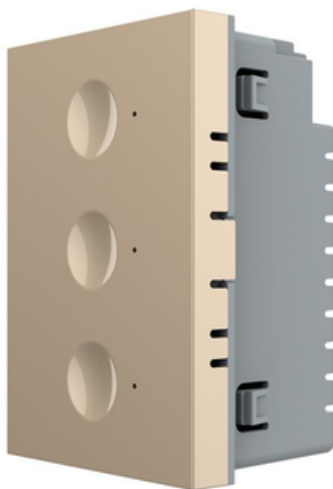

LIVOLO
LIVE ON LOVE

LIVOLO MODUL INTRERUPATOR TRIPLU TACTIL, CONTROL TELECOMANDA RF, CAP SCARA / CAP CRUCE, STANDARD ITALIAN, 3M AURIU

Pachetul contine modulul de intrerupator.

Rama de sticla+suport/rama metalica si telecomanda

VL-XR002 se achizitioneaza separat.Produs: Intrerupator tactil (touch)

Tip: Triplu

Funcții: Control telecomanda prin RF (433.92 MHz)

Cap-Scara / Cruce

Utilizare: Rezidential / General

Panou/Rama inclus(a): Nu

Montaj: Ingropat

Standard: Modular / Italian

Num?r doze standard: Doz? modular? pentru 3 module

Certific?ri: CE, RoHS

CCC, CE, RoHS

Pret: 145,11 LEI (TVA inclus)

Detalii online: <https://www.materialelectrice.ro/modul-intrerupator-triplu-tactil-control-telecomanda-rf-cap-scara-cap-cruce-standard-italian-3m-auriu-315674>