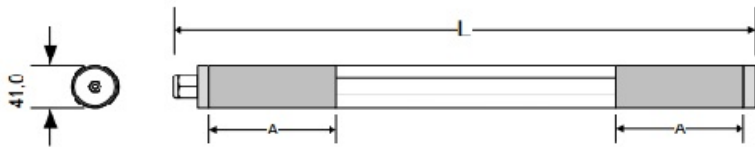

**AIRFAL LAMPA MEDI UMEDE OPAL TR4 ALUMINIU, IP67, L 1038 MM,1X14  
W,BALAST DIMABIL**

Corpul din policarbonat UV de 1 mm grosime

Reflector lucios din aluminiu

Putere: 220-240V, 50-60Hz

Ti

IP 67 (lampa poate fi scufundata la 2 m adancime)

Functionare la temperaturi : -20°C la + 55°C

Accesorii incluse: 2 cleme prindere din A.B.S.

TR4 T8				
POWER (W)	L (mm)	A (mm)	D (mm)	PACKAGING (uds)
18	1080	240	41	6
36	1940	365	41	6
58	2240	365	41	6

TR4 T5				
POWER (W)	L (mm)	A (mm)	D (mm)	PACKAGING (uds)
<b>HIGH EFFICIENCY</b>				
14	1038	240	41	6
21	1335	240	41	6
28	1800	320	41	6
35	2100	320	41	6
<b>HIGH PERFORMANCE</b>				
24	1038	240	41	6
39	1510	320	41	6
49	2100	320	41	6
54	1800	320	41	6
80	2330	435	41	6