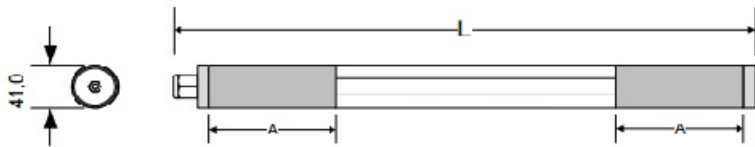

**AIRFAL LAMPA MEDI UMEDE OPAL TR4 ALUMINIU, IP67, L 1038 MM,1X14
W,BALAST DIMABIL**

Corpul din policarbonat UV de 1 mm grosime

Reflector lucios din aluminiu

Putere: 220-240V, 50-60Hz

Ti

IP 67 (lampa poate fi scufundata la 2 m adancime)

Functionare la temperaturi : -20°C la + 55°C

Accesorii incluse: 2 cleme prindere din A.B.S.

TR4 T8				
POWER (W)	L (mm)	A (mm)	D (mm)	PACKAGING (uds)
18	1080	240	41	6
36	1940	365	41	6
58	2240	365	41	6

TR4 T5				
POWER (W)	L (mm)	A (mm)	D (mm)	PACKAGING (uds)
HIGH EFFICIENCY				
14	1038	240	41	6
21	1335	240	41	6
28	1800	320	41	6
35	2100	320	41	6
HIGH PERFORMANCE				
24	1038	240	41	6
39	1510	320	41	6
49	2100	320	41	6
54	1800	320	41	6
80	2330	435	41	6