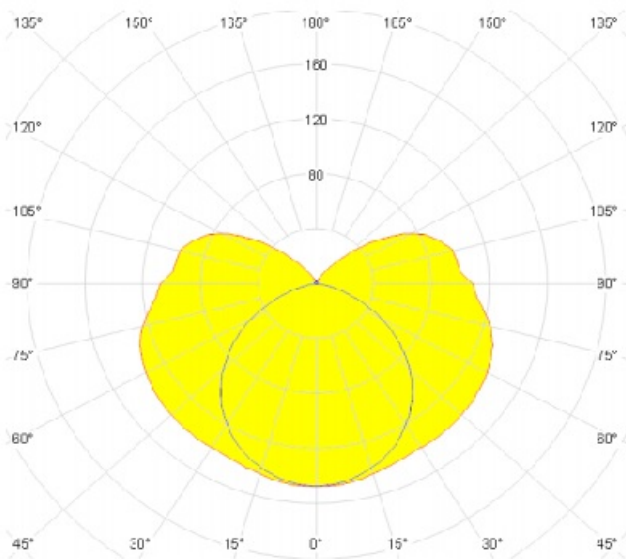

TR4 T8				
POWER (W)	L (mm)	A (mm)	D (mm)	PACKAGING (uds)
18	1080	240	41	6
36	1940	365	41	6
58	2240	365	41	6

TR4 T5				
POWER (W)	L (mm)	A (mm)	D (mm)	PACKAGING (uds)
HIGH EFFICIENCY				
14	1038	240	41	6
21	1335	240	41	6
28	1800	320	41	6
35	2100	320	41	6
HIGH PERFORMANCE				
24	1038	240	41	6
39	1510	320	41	6
49	2100	320	41	6
54	1800	320	41	6
80	2330	435	41	6

Aplic