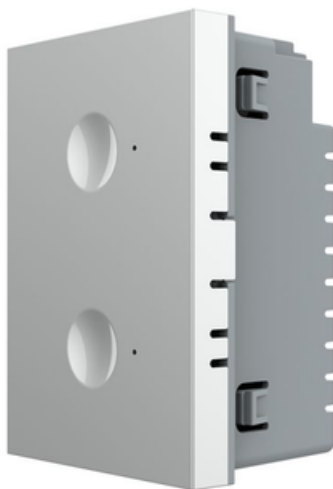

LIVOLO
LIVE ON LOVE

LIVOLO MODUL INTRERUPATOR DUBLU TACTIL, CONTROL TELECOMANDA RF, CAP SCARA / CAP CRUCE, STANDARD ITALIAN, 3M GRI

Pachetul contine modulul de intrerupator.

Rama de sticla+suport/rama metalica si telecomanda

VL-XR002 se achizitioneaza separat.Produs: Intrerupator tactil (touch)

Tip: Dublu

Funcții: Control telecomanda prin RF (433.92 MHz)

Cap-Scara / Cruce

Utilizare: Rezidential / General

Panou/Rama inclus(a): Nu

Montaj: Ingropat

Standard: Modular / Italian

Num?r doze standard: Doz? modular? pentru 3 module

Certific?ri: CE, RoHS

CCC, CE, RoHS

Pret: 125,95 LEI (TVA inclus)

Detalii online: <https://www.materialelectrice.ro/modul-intrerupator-dublu-tactil-control-telecomanda-rf-cap-scara-cap-cruce-standard-italian-3m-gri-315663>