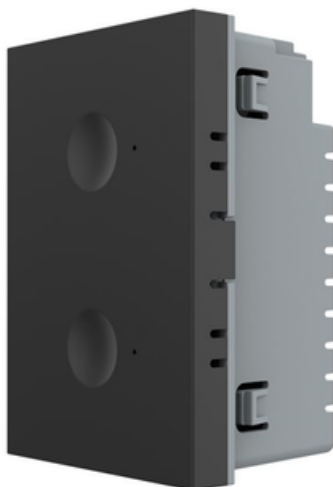

LIVOLO
LIVE ON LOVE

LIVOLO MODUL INTRERUPATOR DUBLU TACTIL, CONTROL TELECOMANDA RF, CAP SCARA / CAP CRUCE, STANDARD ITALIAN, 3M NEGRU

Pachetul contine modulul de intrerupator.

Rama de sticla+suport/rama metalica si telecomanda

VL-XR002 se achizitioneaza separat.Produs: Intrerupator tactil (touch)

Tip: Dublu

Funcții: Control telecomanda prin RF (433.92 MHz)

Cap-Scara / Cruce

Utilizare: Rezidential / General

Panou/Rama inclus(a): Nu

Montaj: Ingropat

Standard: Modular / Italian

Num?r doze standard: Doz? modular? pentru 3 module

Certific?ri: CE, RoHS

CCC, CE, RoHS

Pret: 125,95 LEI (TVA inclus)

Detalii online: <https://www.materialelectrice.ro/modul-intrerupator-dublu-tactil-control-telecomanda-rf-cap-scara-cap-cruce-standard-italian-3m-negru-315662>