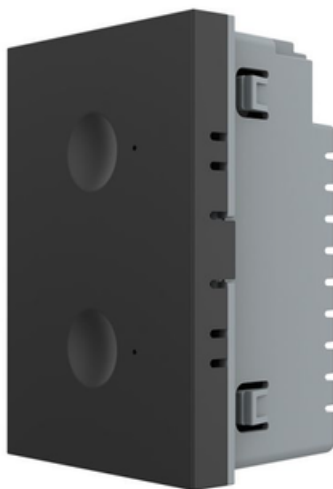

LIVOLO
LIVE ON LOVE

LIVOLO MODUL INTRERUPATOR DUBLU TACTIL, CONTROL TELECOMANDA RF, CAP SCARA / CAP CRUCE, STANDARD ITALIAN, 3M NEGRU

Pachetul contine modulul de intrerupator.

Rama de sticla+suport/rama metalica si telecomanda

VL-XR002 se achizitioneaza separat.Produs: Intrerupator tactil (touch)

Tip: Dublu

Funcții: Control telecomanda prin RF (433.92 MHz)

Cap-Scara / Cruce

Utilizare: Rezidential / General

Panou/Rama inclus(a): Nu

Durata medie de via?: 100.000 de ac?ion?ri

Poate fi ac?ionat de la telecomand? (wireless): Da

Frecven??: 433.92 Mhz

Tensiune maxim?: 250 V

Tensiune de functionare: AC 200-250 V / 50~60 Hz

Imp?mantare: Nu

Mod de func?ionare: Touch screen (prin atingere)

Montaj: Ingropat

Standard: Modular / Italian

Num?r doze standard: Doz? modular? pentru 3 module

Certific?ri: CE, RoHS

CCC, CE, RoHS

Pret: 125,95 LEI (TVA inclus)

Detalii online: <https://www.materialelectrice.ro/modul-intrerupator-dublu-tactil-control-telecomanda-rf-cap-scara-cap-cruce-standard-italian-3m-negru-315662>