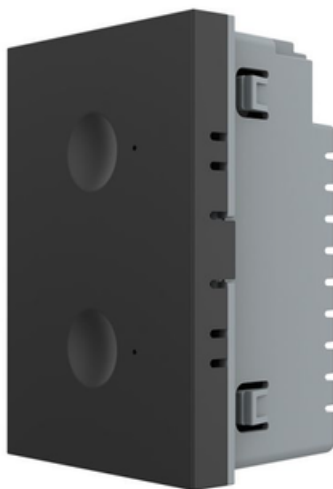

LIVOLO
LIVE ON LOVE

LIVOLO MODUL INTRERUPATOR DUBLU TACTIL, CONTROL TELECOMANDA RF, CAP SCARA / CAP CRUCE, STANDARD ITALIAN, 3M NEGRU

Pachetul contine modulul de intrerupator.

Rama de sticla+suport/rama metalica si telecomanda

VL-XR002 se achizitioneaza separat.Produs: Intrerupator tactil (touch)

Tip: Dublu

Funcții: Control telecomanda prin RF (433.92 MHz)

Cap-Scara / Cruce

Utilizare: Rezidential / General

Panou/Rama inclus(a): Nu

Montaj: Ingropat

Standard: Modular / Italian

Num?r doze standard: Doz? modular? pentru 3 module

Certific?ri: CE, RoHS

CCC, CE, RoHS

Pret: 125,95 LEI (TVA inclus)

Detalii online: <https://www.materialelectrice.ro/modul-intrerupator-dublu-tactil-control-telecomanda-rf-cap-scara-cap-cruce-standard-italian-3m-negru-315662>