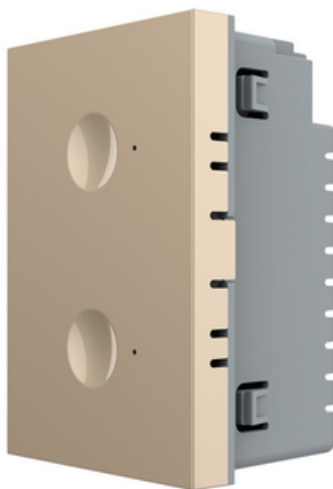

## **LIVOLO MODUL INTRERUPATOR DUBLU TACTIL, CONTROL TELECOMANDA RF, CAP SCARA / CAP CRUCE, STANDARD ITALIAN, 3M AURIU**

Pachetul contine modulul de intrerupator.

Rama de sticla+suport/rama metalica si telecomanda

VL-XR002 se achizitioneaza separat.Produs: Intrerupator tactil (touch)

Tip: Dublu

Funcții: Control telecomanda prin RF (433.92 MHz)

Cap-Scara / Cruce

Utilizare: Rezidential / General

Panou/Rama inclus(a): Nu

Montaj: Ingropat

Standard: Modular / Italian

Num?r doze standard: Doz? modular? pentru 3 module

Certific?ri: CE, RoHS

CCC, CE, RoHS

Pret: 125,95 LEI (TVA inclus)

Detalii online: <https://www.materialelectrice.ro/modul-intrerupator-dublu-tactil-control-telecomanda-rf-cap-scara-cap-cruce-standard-italian-3m-auriu-315661>