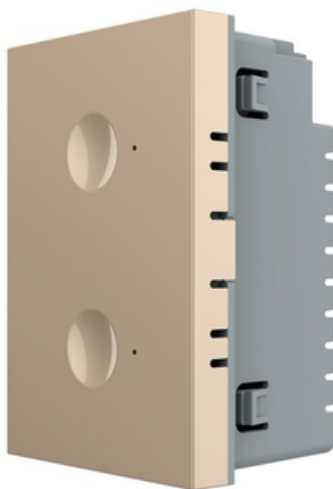

LIVOLO
LIVE ON LOVE

LIVOLO MODUL INTRERUPATOR DUBLU TACTIL, CONTROL TELECOMANDA RF, CAP SCARA / CAP CRUCE, STANDARD ITALIAN, 3M AURIU

Pachetul contine modulul de intrerupator.

Rama de sticla+suport/rama metalica si telecomanda

VL-XR002 se achizitioneaza separat.Produs: Intrerupator tactil (touch)

Tip: Dublu

Funcții: Control telecomanda prin RF (433.92 MHz)

Cap-Scara / Cruce

Utilizare: Rezidential / General

Panou/Rama inclus(a): Nu

Montaj: Ingropat

Standard: Modular / Italian

Num?r doze standard: Doz? modular? pentru 3 module

Certific?ri: CE, RoHS

CCC, CE, RoHS

Pret: 125,95 LEI (TVA inclus)

Detalii online: <https://www.materialelectrice.ro/modul-intrerupator-dublu-tactil-control-telecomanda-rf-cap-scara-cap-cruce-standard-italian-3m-auriu-315661>