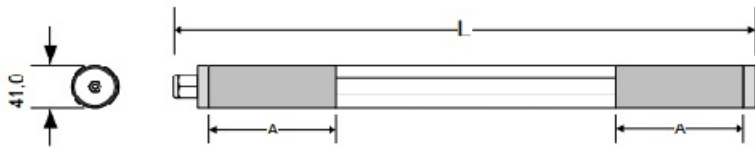

AIRFAL CORP DE ILUMINAT TR4 1 X 14W 1.038MM 41MM

Corpul din policarbonat UV de 1 mm grosime

Reflector lucios din aluminiu

Putere: 220-240V, 50-60Hz

Ti

IP 67 (lampa poate fi scufundata la 2 m adancime)

Functionare la temperaturi : -20°C la + 55°C

Accesorii incluse: 2 cleme prindere din A.B.S.

TR4 T8				
POWER (W)	L (mm)	A (mm)	D (mm)	PACKAGING (uds)
18	1080	240	41	6
36	1940	365	41	6
58	2240	365	41	6

TR4 T5				
POWER (W)	L (mm)	A (mm)	D (mm)	PACKAGING (uds)
HIGH EFFICIENCY				
14	1038	240	41	6
21	1335	240	41	6
28	1800	320	41	6
35	2100	320	41	6
HIGH PERFORMANCE				
24	1038	240	41	6
39	1510	320	41	6
49	2100	320	41	6
54	1800	320	41	6
80	2330	435	41	6