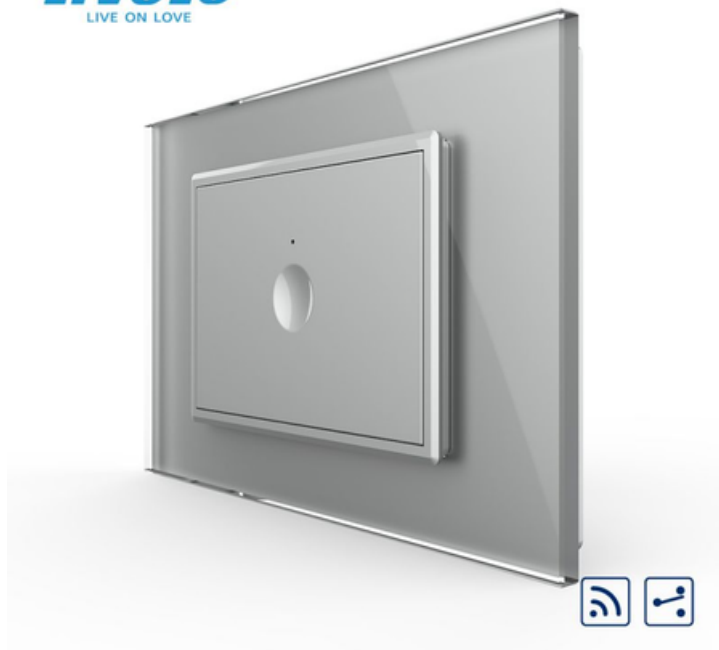

**LIVOLO**  
LIVE ON LOVE

### **LIVOLO INTRERUPATOR SIMPLU TACTIL, CONTROL TELECOMANDA RF, CAP SCARA / CAP CRUCE, STANDARD ITALIAN, CU RAMA STICLA, 3M GRI**

Pachetul contine modulul de intrerupator si rama de sticla+suport/rama metalica.

Telecomanda

VL-XR002 se achizitioneaza separat.Produs: Intrerupator tactil (touch)

Tip: Simplu

Funcții: Control telecomanda prin RF (433.92 MHz)

Cap-Scara / Cruce

Utilizare: Rezidential / General

Panou/Rama inclus(a): Da

Montaj: Ingropat

Standard: Modular / Italian

Num?r doze standard: Doz? modular? pentru 3 module

Certific?ri: CE, RoHS

CCC, CE, RoHS

Pret: 205,91 LEI (TVA inclus)

Detalii online: <https://www.materialelectrice.ro/intrerupator-simplu-tactil-control-telecomanda-rf-cap-scara-cap-cruce-standard-italian-cu-rama-sticla-3m-gri-315654>