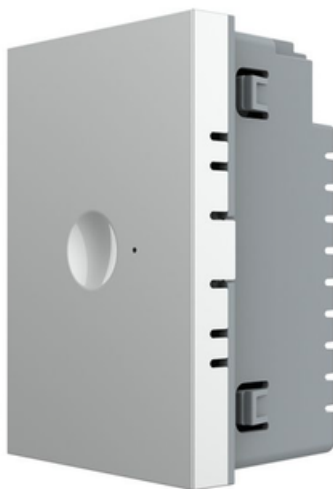

LIVOLO
LIVE ON LOVE

LIVOLO MODUL INTRERUPATOR SIMPLU TACTIL, CONTROL TELECOMANDA RF, CAP SCARA / CAP CRUCE, STANDARD ITALIAN, 3M GRI

Pachetul contine modulul de intrerupator.

Rama de sticla+suport/rama metalica si telecomanda

VL-XR002 se achizitioneaza separat.Produs: Intrerupator tactil (touch)

Tip: Simplu

Funcții: Control telecomanda prin RF (433.92 MHz)

Cap-Scara / Cruce

Utilizare: Rezidential / General

Panou/Rama inclus(a): Nu

Durata medie de via?: 100.000 de ac?ion?ri

Poate fi ac?ionat de la telecomand? (wireless): Da

Frecven??: 433.92 Mhz

Tensiune maxim?: 250 V

Tensiune de functionare: AC 200-250 V / 50~60 Hz

Imp?mantare: Nu

Mod de func?ionare: Touch screen (prin atingere)

Montaj: Ingropat

Standard: Modular / Italian

Num?r doze standard: Doz? modular? pentru 3 module

Certific?ri: CE, RoHS

CCC, CE, RoHS

Pret: 106,84 LEI (TVA inclus)

Detalii online: <https://www.materialelectrice.ro/modul-intrerupator-simplu-tactil-control-telecomanda-rf-cap-scara-cap-cruce-standard-italian-3m-gri-315644>