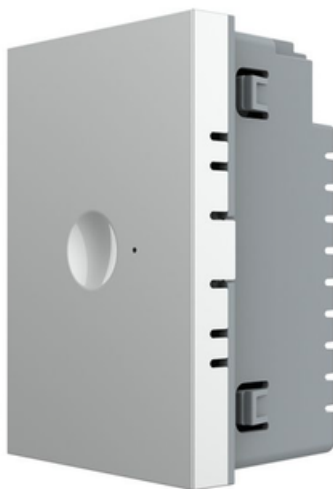

LIVOLO
LIVE ON LOVE

LIVOLO MODUL INTRERUPATOR SIMPLU TACTIL, CONTROL TELECOMANDA RF, CAP SCARA / CAP CRUCE, STANDARD ITALIAN, 3M GRI

Pachetul contine modulul de intrerupator.

Rama de sticla+suport/rama metalica si telecomanda

VL-XR002 se achizitioneaza separat.Produs: Intrerupator tactil (touch)

Tip: Simplu

Funcții: Control telecomanda prin RF (433.92 MHz)

Cap-Scara / Cruce

Utilizare: Rezidential / General

Panou/Rama inclus(a): Nu

Montaj: Ingropat

Standard: Modular / Italian

Num?r doze standard: Doz? modular? pentru 3 module

Certific?ri: CE, RoHS

CCC, CE, RoHS

Pret: 106,84 LEI (TVA inclus)

Detalii online: <https://www.materialelectrice.ro/modul-intrerupator-simplu-tactil-control-telecomanda-rf-cap-scara-cap-cruce-standard-italian-3m-gri-315644>