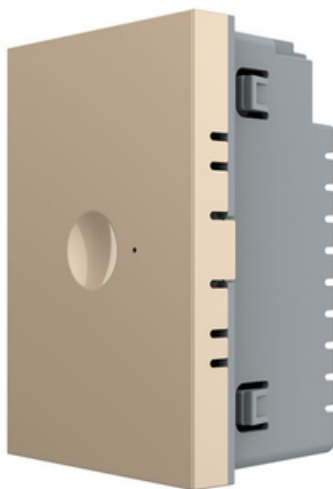

LIVOLO
LIVE ON LOVE

LIVOLO MODUL INTRERUPATOR SIMPLU TACTIL, CONTROL TELECOMANDA RF, CAP SCARA / CAP CRUCE, STANDARD ITALIAN, 3M AURIU

Pachetul contine modulul de intrerupator.

Rama de sticla+suport/rama metalica si telecomanda

VL-XR002 se achizitioneaza separat.Produs: Intrerupator tactil (touch)

Tip: Simplu

Funcții: Control telecomanda prin RF (433.92 MHz)

Cap-Scara / Cruce

Utilizare: Rezidential / General

Panou/Rama inclus(a): Nu

Montaj: Ingropat

Standard: Modular / Italian

Num?r doze standard: Doz? modular? pentru 3 module

Certific?ri: CE, RoHS

CCC, CE, RoHS

Pret: 106,84 LEI (TVA inclus)

Detalii online: <https://www.materialelectrice.ro/modul-intrerupator-simplu-tactil-control-telecomanda-rf-cap-scara-cap-cruce-standard-italian-3m-auriu-315642>