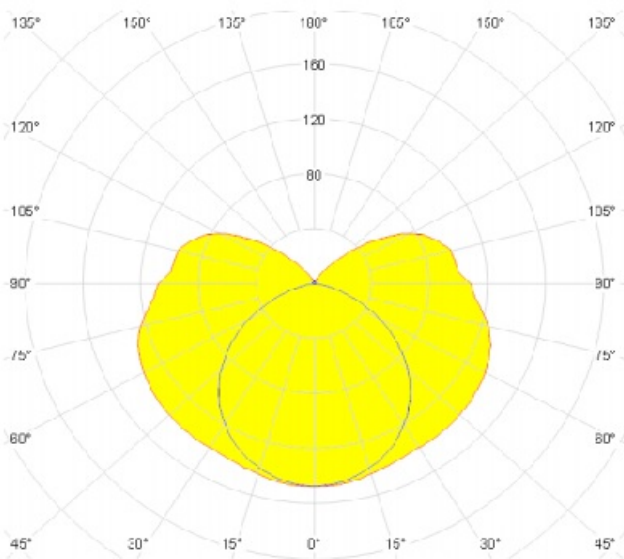

### **AIRFAL CORP DE ILUMINAT TR4 1 X 58W 2.240MM 41MM**

Corpul din policarbonat UV de 1 mm grosime

Reflector lucios din aluminiu

Putere: 220-240V, 50-60Hz

Ti

IP 67 (lampa poate fi scufundata la 2 m adancime)

Functionare la temperaturi : -20°C la + 55°C

Accesorii incluse: 2 cleme prindere din A.B.S.

TR4 T8				
POWER (W)	L (mm)	A (mm)	D (mm)	PACKAGING (uds)
18	1080	240	41	6
36	1940	365	41	6
58	2240	365	41	6

TR4 T5				
POWER (W)	L (mm)	A (mm)	D (mm)	PACKAGING (uds)
<b>HIGH EFFICIENCY</b>				
14	1038	240	41	6
21	1335	240	41	6
28	1800	320	41	6
35	2100	320	41	6
<b>HIGH PERFORMANCE</b>				
24	1038	240	41	6
39	1510	320	41	6
49	2100	320	41	6
54	1800	320	41	6
80	2330	435	41	6

Aplic

ale de productie, aer liber.

Pret: 652,84 LEI (TVA inclus)

Detalii online: <https://www.materialelectrice.ro/corp-de-iluminat-tr4-1-x-58w-2-240mm-41mm-31564>