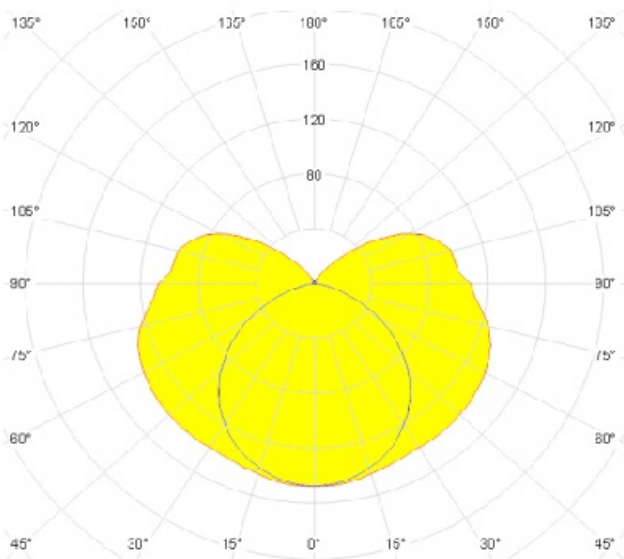

AIRFAL CORP DE ILUMINAT TR4 1 X 58W 2.240MM 41MM

Corpul din policarbonat UV de 1 mm grosime

Reflector lucios din aluminiu

Putere: 220-240V, 50-60Hz

Ti

IP 67 (lampa poate fi scufundata la 2 m adancime)

Functionare la temperaturi : -20°C la + 55°C

Accesorii incluse: 2 cleme prindere din A.B.S.

TR4 T8				
POWER (W)	L (mm)	A (mm)	D (mm)	PACKAGING (uds)
18	1080	240	41	6
36	1940	365	41	6
58	2240	365	41	6

TR4 T5				
POWER (W)	L (mm)	A (mm)	D (mm)	PACKAGING (uds)
HIGH EFFICIENCY				
14	1038	240	41	6
21	1335	240	41	6
28	1800	320	41	6
35	2100	320	41	6
HIGH PERFORMANCE				
24	1038	240	41	6
39	1510	320	41	6
49	2100	320	41	6
54	1800	320	41	6
80	2330	435	41	6

Aplic

ale de productie, aer liber.

Pret: 652,84 LEI (TVA inclus)

Detalii online: <https://www.materialelectrice.ro/corp-de-iluminat-tr4-1-x-58w-2-240mm-41mm-31564>