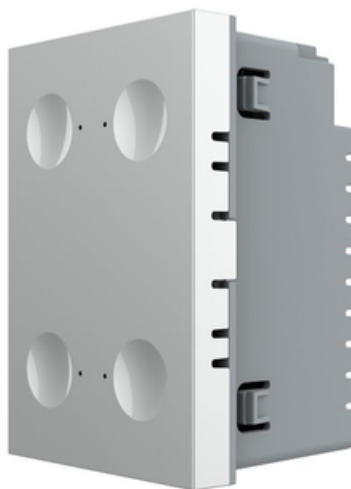

LIVOLO
LIVE ON LOVE

LIVOLO MODUL INTRERUPATOR CVADRUPLU TACTIL, CONTROL TELECOMANDA RF, STANDARD ITALIAN, 3M GRI

Pachetul contine modulul de intrerupator.

Rama de sticla+suport/rama metalica si telecomanda

VL-XR002 se achizitioneaza separat.Produs: Intrerupator tactil (touch)

Tip: Cvadruplu

Funcții: Control telecomanda prin RF (433.92 MHz)

Utilizare: Rezidential / General

Panou/Rama inclus(a): Nu

Durata medie de via?: 100.000 de ac?ion?ri

Montaj: Ingropat

Standard: Modular / Italian

Num?r doze standard: Doz? modular? pentru 3 module

Certific?ri: CE, RoHS

CCC, CE, RoHS

Pret: 141,05 LEI (TVA inclus)

Detalii online: <https://www.materialelectrice.ro/modul-intrerupator-cvadruplu-tactil-control-telecomanda-rf-standard-italian-3m-gri-315626>