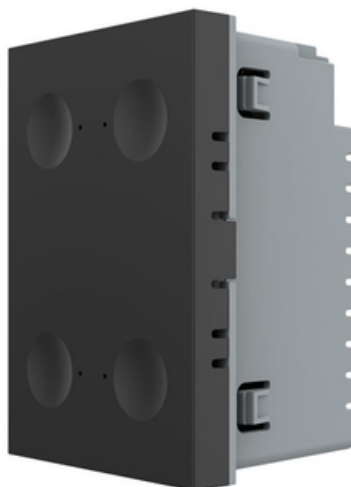

LIVOLO
LIVE ON LOVE

LIVOLO MODUL INTRERUPATOR CVADRUPLU TACTIL, CONTROL TELECOMANDA RF, STANDARD ITALIAN, 3M NEGRU

Pachetul contine modulul de intrerupator.

Rama de sticla+suport/rama metalica si telecomanda

VL-XR002 se achizitioneaza separat.Produs: Intrerupator tactil (touch)

Tip: Cvadruflu

Funcții: Control telecomanda prin RF (433.92 MHz)

Utilizare: Rezidential / General

Panou/Rama inclus(a): Nu

Durata medie de via?: 100.000 de ac?ion?ri

Montaj: Ingropat

Standard: Modular / Italian

Num?r doze standard: Doz? modular? pentru 3 module

Certific?ri: CE, RoHS

CCC, CE, RoHS

Pret: 141,05 LEI (TVA inclus)

Detalii online: <https://www.materialelectrice.ro/modul-intrerupator-cvadruflu-tactil-control-telecomanda-rf-standard-italian-3m-negru-315625>