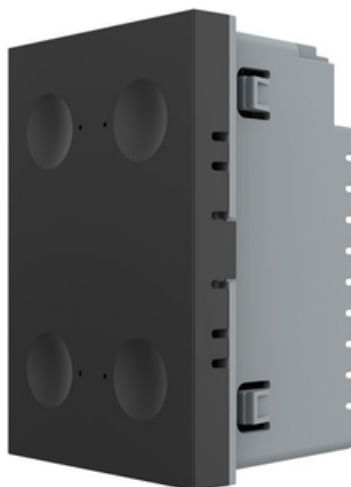

LIVOLO
LIVE ON LOVE

LIVOLO MODUL INTRERUPATOR CVADRUPLU TACTIL, CONTROL TELECOMANDA RF, STANDARD ITALIAN, 3M NEGRU

Pachetul contine modulul de intrerupator.

Rama de sticla+suport/rama metalica si telecomanda

VL-XR002 se achizitioneaza separat.Produs: Intrerupator tactil (touch)

Tip: Cvadruplu

Funcții: Control telecomanda prin RF (433.92 MHz)

Utilizare: Rezidential / General

Panou/Rama inclus(a): Nu

Durata medie de via?: 100.000 de ac?ion?ri

Montaj: Ingropat

Standard: Modular / Italian

Num?r doze standard: Doz? modular? pentru 3 module

Certific?ri: CE, RoHS

CCC, CE, RoHS

Pret: 141,05 LEI (TVA inclus)

Detalii online: <https://www.materialelectrice.ro/modul-intrerupator-cvadruplu-tactil-control-telecomanda-rf-standard-italian-3m-negru-315625>