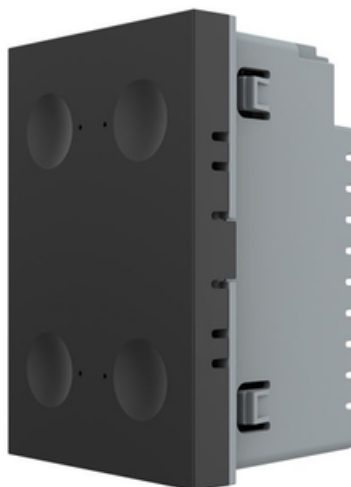

### **LIVOLO MODUL INTRERUPATOR CVADRUPLU TACTIL, CONTROL TELECOMANDA RF, STANDARD ITALIAN, 3M NEGRU**

Pachetul contine modulul de intrerupator.

Rama de sticla+suport/rama metalica si telecomanda

VL-XR002 se achizitioneaza separat.Produs: Intrerupator tactil (touch)

Tip: Cvadruplu

Funcții: Control telecomanda prin RF (433.92 MHz)

Utilizare: Rezidential / General

Panou/Rama inclus(a): Nu

Durata medie de via?: 100.000 de ac?ion?ri

Poate fi ac?ionat de la telecomand? (wireless): Da