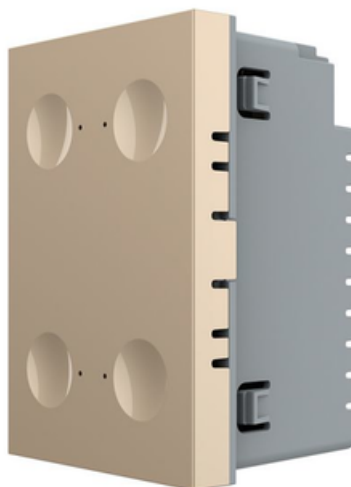

LIVOLO
LIVE ON LOVE

LIVOLO MODUL INTRERUPATOR CVADRUPLU TACTIL, CONTROL TELECOMANDA RF, STANDARD ITALIAN, 3M AURIU

Pachetul contine modulul de intrerupator.

Rama de sticla+suport/rama metalica si telecomanda

VL-XR002 se achizitioneaza separat.Produs: Intrerupator tactil (touch)

Tip: Cvadru plu

Funcții: Control telecomanda prin RF (433.92 MHz)

Utilizare: Rezidential / General

Panou/Rama inclus(a): Nu

Durata medie de via?: 100.000 de ac?ion?ri

Montaj: Ingropat

Standard: Modular / Italian

Num?r doze standard: Doz? modular? pentru 3 module

Certific?ri: CE, RoHS

CCC, CE, RoHS

Pret: 141,05 LEI (TVA inclus)

Detalii online: <https://www.materialelectrice.ro/modul-intrerupator-cvadru plu-tactil-control-telecomanda-rf-standard-italian-3m-auriu-315624>