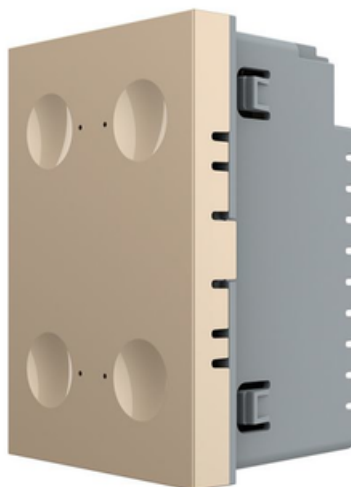

LIVOLO
LIVE ON LOVE

LIVOLO MODUL INTRERUPATOR CVADRUPLU TACTIL, CONTROL TELECOMANDA RF, STANDARD ITALIAN, 3M AURIU

Pachetul contine modulul de intrerupator.

Rama de sticla+suport/rama metalica si telecomanda

VL-XR002 se achizitioneaza separat.Produs: Intrerupator tactil (touch)

Tip: Cvadruplu

Funcții: Control telecomanda prin RF (433.92 MHz)

Utilizare: Rezidential / General

Panou/Rama inclus(a): Nu

Durata medie de via?: 100.000 de ac?ion?ri

Montaj: Ingropat

Standard: Modular / Italian

Num?r doze standard: Doz? modular? pentru 3 module

Certific?ri: CE, RoHS

CCC, CE, RoHS

Pret: 141,05 LEI (TVA inclus)

Detalii online: <https://www.materialelectrice.ro/modul-intrerupator-cvadruplu-tactil-control-telecomanda-rf-standard-italian-3m-auriu-315624>