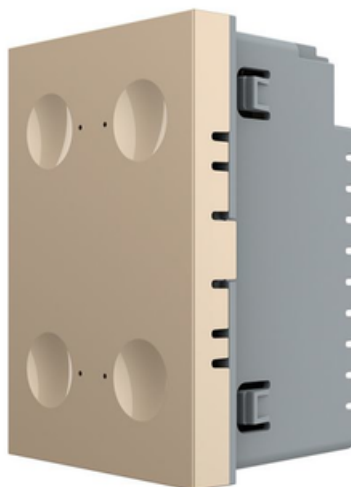

LIVOLO
LIVE ON LOVE

LIVOLO MODUL INTRERUPATOR CVADRUPLU TACTIL, CONTROL TELECOMANDA RF, STANDARD ITALIAN, 3M AURIU

Pachetul contine modulul de intrerupator.

Rama de sticla+suport/rama metalica si telecomanda

VL-XR002 se achizitioneaza separat.Produs: Intrerupator tactil (touch)

Tip: Cvadruplu

Funcții: Control telecomanda prin RF (433.92 MHz)

Utilizare: Rezidential / General

Panou/Rama inclus(a): Nu

Durata medie de via?: 100.000 de ac?ion?ri

Poate fi ac?ionat de la telecomand? (wireless): Da

Frecven??: 433.92 Mhz

Tensiune maxim?: 250 V

Tensiune de functionare: AC 200-250 V / 50~60 Hz

Imp?mantare: Nu

Mod de func?ionare: Touch screen (prin atingere)

Montaj: Ingropat

Standard: Modular / Italian

Num?r doze standard: Doz? modular? pentru 3 module

Certific?ri: CE, RoHS

CCC, CE, RoHS

Pret: 141,05 LEI (TVA inclus)

Detalii online: <https://www.materialelectrice.ro/modul-intrerupator-cvadruplu-tactil-control-telecomanda-rf-standard-italian-3m-auriu-315624>