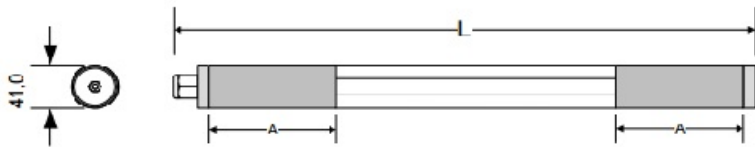

### **AIRFAL CORP DE ILUMINAT TR4 1 X 36W 1.940MM 41MM**

Corpul din policarbonat UV de 1 mm grosime

Reflector lucios din aluminiu

Putere: 220-240V, 50-60Hz

Ti

IP 67 (lampa poate fi scufundata la 2 m adancime)

Functionare la temperaturi : -20°C la + 55°C

Accesorii incluse: 2 cleme prindere din A.B.S.

TR4 T8				
POWER (W)	L (mm)	A (mm)	D (mm)	PACKAGING (uds)
18	1080	240	41	6
36	1940	365	41	6
58	2240	365	41	6

TR4 T5				
POWER (W)	L (mm)	A (mm)	D (mm)	PACKAGING (uds)
<b>HIGH EFFICIENCY</b>				
14	1038	240	41	6
21	1335	240	41	6
28	1800	320	41	6
35	2100	320	41	6
<b>HIGH PERFORMANCE</b>				
24	1038	240	41	6
39	1510	320	41	6
49	2100	320	41	6
54	1800	320	41	6
80	2330	435	41	6