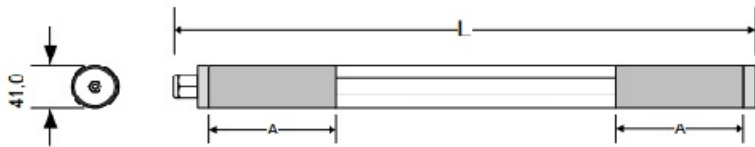

AIRFAL CORP DE ILUMINAT TR4 1 X 36W 1.940MM 41MM

Corpul din policarbonat UV de 1 mm grosime

Reflector lucios din aluminiu

Putere: 220-240V, 50-60Hz

Ti

IP 67 (lampa poate fi scufundata la 2 m adancime)

Functionare la temperaturi : -20°C la + 55°C

Accesorii incluse: 2 cleme prindere din A.B.S.

TR4 T8				
POWER (W)	L (mm)	A (mm)	D (mm)	PACKAGING (uds)
18	1080	240	41	6
36	1940	365	41	6
58	2240	365	41	6

TR4 T5				
POWER (W)	L (mm)	A (mm)	D (mm)	PACKAGING (uds)
HIGH EFFICIENCY				
14	1038	240	41	6
21	1335	240	41	6
28	1800	320	41	6
35	2100	320	41	6
HIGH PERFORMANCE				
24	1038	240	41	6
39	1510	320	41	6
49	2100	320	41	6
54	1800	320	41	6
80	2330	435	41	6