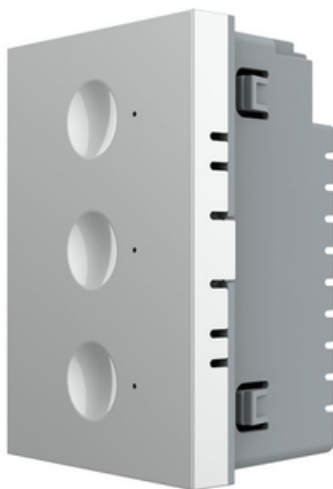

LIVOLO
LIVE ON LOVE

LIVOLO MODUL INTRERUPATOR TRIPLU TACTIL, CONTROL TELECOMANDA RF, STANDARD ITALIAN, 3M GRI

Pachetul contine modulul de intrerupator.

Rama de sticla+suport/rama metalica si telecomanda

VL-XR002 se achizitioneaza separat.Produs: Intrerupator tactil (touch)

Tip: Triplu

Funcții: Control telecomanda prin RF (433.92 MHz)

Utilizare: Rezidential / General

Panou/Rama inclus(a): Nu

Durata medie de via?: 100.000 de ac?ion?ri

Poate fi ac?ionat de la telecomand? (wireless): Da