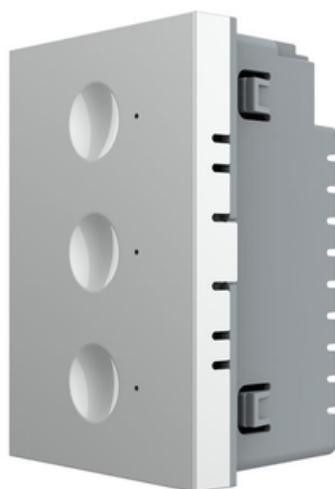

LIVOLO
LIVE ON LOVE

LIVOLO MODUL INTRERUPATOR TRIPLU TACTIL, CONTROL TELECOMANDA RF, STANDARD ITALIAN, 3M GRI

Pachetul contine modulul de intrerupator.

Rama de sticla+suport/rama metalica si telecomanda

VL-XR002 se achizitioneaza separat.Produs: Intrerupator tactil (touch)

Tip: Triplu

Funcții: Control telecomanda prin RF (433.92 MHz)

Utilizare: Rezidential / General

Panou/Rama inclus(a): Nu

Durata medie de via?: 100.000 de ac?ion?ri

Poate fi ac?ionat de la telecomand? (wireless): Da