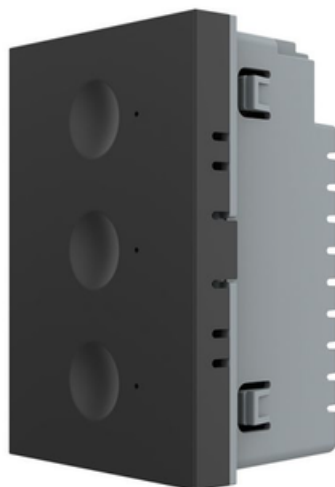

LIVOLO
LIVE ON LOVE

LIVOLO MODUL INTRERUPATOR TRIPLU TACTIL, CONTROL TELECOMANDA RF, STANDARD ITALIAN, 3M NEGRU

Pachetul contine modulul de intrerupator.

Rama de sticla+suport/rama metalica si telecomanda

VL-XR002 se achizitioneaza separat.Produs: Intrerupator tactil (touch)

Tip: Triplu

Funcții: Control telecomanda prin RF (433.92 MHz)

Utilizare: Rezidential / General

Panou/Rama inclus(a): Nu

Durata medie de via?: 100.000 de ac?ion?ri

Montaj: Ingropat

Standard: Modular / Italian

Num?r doze standard: Doz? modular? pentru 3 module

Certific?ri: CE, RoHS

CCC, CE, RoHS

Pret: 119,91 LEI (TVA inclus)

Detalii online: <https://www.materialelectrice.ro/modul-intrerupator-triplu-tactil-control-telecomanda-rf-standard-italian-3m-negru-315608>