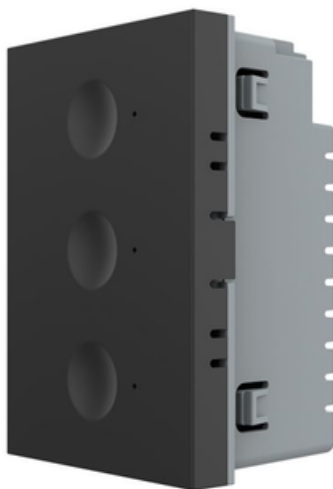

LIVOLO
LIVE ON LOVE

LIVOLO MODUL INTRERUPATOR TRIPLU TACTIL, CONTROL TELECOMANDA RF, STANDARD ITALIAN, 3M NEGRU

Pachetul contine modulul de intrerupator.

Rama de sticla+suport/rama metalica si telecomanda

VL-XR002 se achizitioneaza separat.Produs: Intrerupator tactil (touch)

Tip: Triplu

Funcții: Control telecomanda prin RF (433.92 MHz)

Utilizare: Rezidential / General

Panou/Rama inclus(a): Nu

Durata medie de via?: 100.000 de ac?ion?ri

Montaj: Ingropat

Standard: Modular / Italian

Num?r doze standard: Doz? modular? pentru 3 module

Certific?ri: CE, RoHS

CCC, CE, RoHS

Pret: 119,91 LEI (TVA inclus)

Detalii online: <https://www.materialelectrice.ro/modul-intrerupator-triplu-tactil-control-telecomanda-rf-standard-italian-3m-negru-315608>