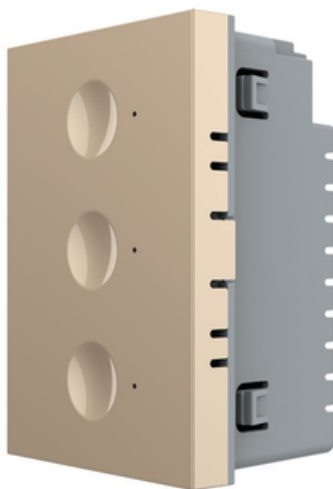

LIVOLO
LIVE ON LOVE

LIVOLO MODUL INTRERUPATOR TRIPLU TACTIL, CONTROL TELECOMANDA RF, STANDARD ITALIAN, 3M AURIU

Pachetul contine modulul de intrerupator.

Rama de sticla+suport/rama metalica si telecomanda

VL-XR002 se achizitioneaza separat.Produs: Intrerupator tactil (touch)

Tip: Triplu

Funcții: Control telecomanda prin RF (433.92 MHz)

Utilizare: Rezidential / General

Panou/Rama inclus(a): Nu

Durata medie de via?: 100.000 de ac?ion?ri

Montaj: Ingropat

Standard: Modular / Italian

Num?r doze standard: Doz? modular? pentru 3 module

Certific?ri: CE, RoHS

CCC, CE, RoHS

Pret: 119,91 LEI (TVA inclus)

Detalii online: <https://www.materialelectrice.ro/modul-intrerupator-triplu-tactil-control-telecomanda-rf-standard-italian-3m-auriu-315607>