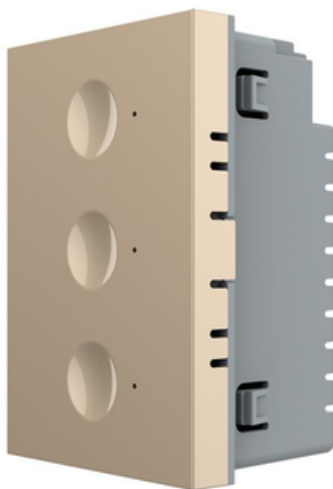

## **LIVOLO MODUL INTRERUPATOR TRIPLU TACTIL, CONTROL TELECOMANDA RF, STANDARD ITALIAN, 3M AURIU**

Pachetul contine modulul de intrerupator.

Rama de sticla+suport/rama metalica si telecomanda

VL-XR002 se achizitioneaza separat.Produs: Intrerupator tactil (touch)

Tip: Triplu

Funcții: Control telecomanda prin RF (433.92 MHz)

Utilizare: Rezidential / General

Panou/Rama inclus(a): Nu

Durata medie de via?: 100.000 de ac?ion?ri

Poate fi ac?ionat de la telecomand? (wireless): Da