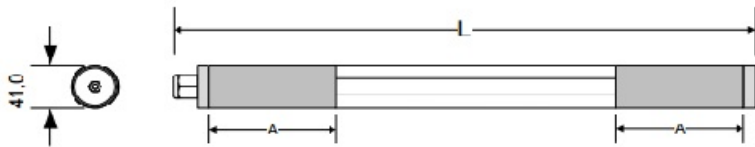

Image not found or type unknown

AIRFAL CORP DE ILUMINAT TR4 1 X 18W 1.080MM 41MM

Corpul din policarbonat UV de 1 mm grosime

Reflector lucios din aluminiu

Putere: 220-240V, 50-60Hz

Ti

IP 67 (lampa poate fi scufundata la 2 m adancime)

Functionare la temperaturi : -20°C la + 55°C

Accesorii incluse: 2 cleme prindere din A.B.S.

TR4 T8				
POWER (W)	L (mm)	A (mm)	D (mm)	PACKAGING (uds)
18	1080	240	41	6
36	1940	365	41	6
58	2240	365	41	6

TR4 T5				
POWER (W)	L (mm)	A (mm)	D (mm)	PACKAGING (uds)
HIGH EFFICIENCY				
14	1038	240	41	6
21	1335	240	41	6
28	1800	320	41	6
35	2100	320	41	6
HIGH PERFORMANCE				
24	1038	240	41	6
39	1510	320	41	6
49	2100	320	41	6
54	1800	320	41	6
80	2330	435	41	6