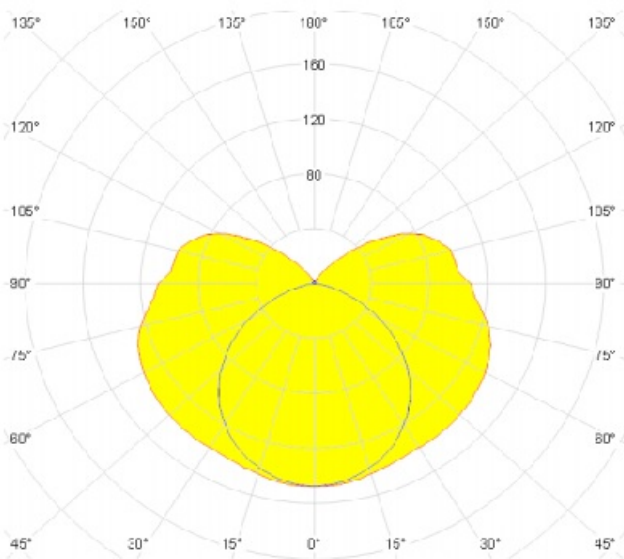

TR4 T8				
POWER (W)	L (mm)	A (mm)	D (mm)	PACKAGING (uds)
18	1080	240	41	6
36	1940	365	41	6
58	2240	365	41	6

TR4 T5				
POWER (W)	L (mm)	A (mm)	D (mm)	PACKAGING (uds)
HIGH EFFICIENCY				
14	1038	240	41	6
21	1335	240	41	6
28	1800	320	41	6
35	2100	320	41	6
HIGH PERFORMANCE				
24	1038	240	41	6
39	1510	320	41	6
49	2100	320	41	6
54	1800	320	41	6
80	2330	435	41	6

Aplic