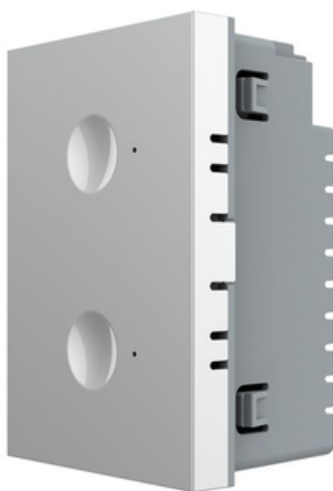

LIVOLO
LIVE ON LOVE

LIVOLO MODUL INTRERUPATOR DUBLU TACTIL, CONTROL TELECOMANDA RF, STANDARD ITALIAN, 3M GRI

Pachetul contine modulul de intrerupator.

Rama de sticla+suport/rama metalica si telecomanda

VL-XR002 se achizitioneaza separat.Produs: Intrerupator tactil (touch)

Tip: Dublu

Funcții: Control telecomanda prin RF (433.92 MHz)

Utilizare: Rezidential / General

Panou/Rama inclus(a): Nu

Durata medie de via?: 100.000 de ac?ion?ri

Poate fi ac?ionat de la telecomand? (wireless): Da