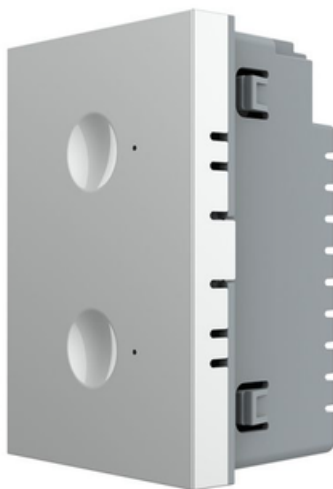

LIVOLO
LIVE ON LOVE

LIVOLO MODUL INTRERUPATOR DUBLU TACTIL, CONTROL TELECOMANDA RF, STANDARD ITALIAN, 3M GRI

Pachetul contine modulul de intrerupator.

Rama de sticla+suport/rama metalica si telecomanda

VL-XR002 se achizitioneaza separat.Produs: Intrerupator tactil (touch)

Tip: Dublu

Funcții: Control telecomanda prin RF (433.92 MHz)

Utilizare: Rezidential / General

Panou/Rama inclus(a): Nu

Durata medie de via?: 100.000 de ac?ion?ri

Poate fi ac?ionat de la telecomand? (wireless): Da