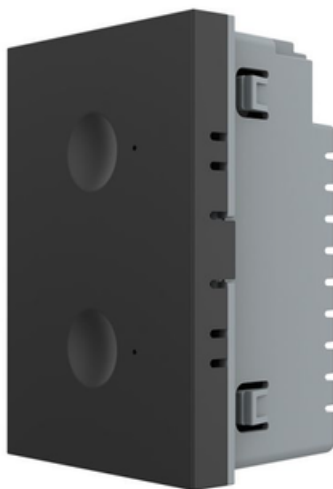

LIVOLO
LIVE ON LOVE

LIVOLO MODUL INTRERUPATOR DUBLU TACTIL, CONTROL TELECOMANDA RF, STANDARD ITALIAN, 3M NEGRU

Pachetul contine modulul de intrerupator.

Rama de sticla+suport/rama metalica si telecomanda

VL-XR002 se achizitioneaza separat.Produs: Intrerupator tactil (touch)

Tip: Dublu

Funcții: Control telecomanda prin RF (433.92 MHz)

Utilizare: Rezidential / General

Panou/Rama inclus(a): Nu

Durata medie de via?: 100.000 de ac?ion?ri

Montaj: Ingropat

Standard: Modular / Italian

Num?r doze standard: Doz? modular? pentru 3 module

Certific?ri: CE, RoHS

CCC, CE, RoHS

Pret: 99,79 LEI (TVA inclus)

Detalii online: <https://www.materialelectrice.ro/modul-intrerupator-dublu-tactil-control-telecomanda-rf-standard-italian-3m-negru-315586>