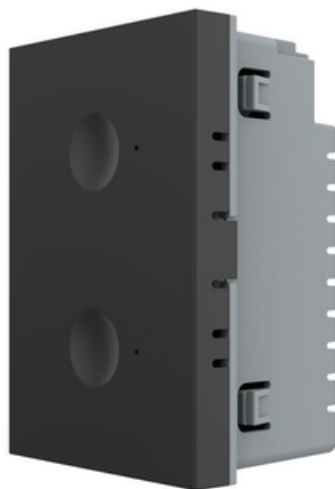

LIVOLO
LIVE ON LOVE

LIVOLO MODUL INTRERUPATOR DUBLU TACTIL, CONTROL TELECOMANDA RF, STANDARD ITALIAN, 3M NEGRU

Pachetul contine modulul de intrerupator.

Rama de sticla+suport/rama metalica si telecomanda

VL-XR002 se achizitioneaza separat.Produs: Intrerupator tactil (touch)

Tip: Dublu

Funcții: Control telecomanda prin RF (433.92 MHz)

Utilizare: Rezidential / General

Panou/Rama inclus(a): Nu

Durata medie de via?: 100.000 de ac?ion?ri

Montaj: Ingropat

Standard: Modular / Italian

Num?r doze standard: Doz? modular? pentru 3 module

Certific?ri: CE, RoHS

CCC, CE, RoHS

Pret: 99,79 LEI (TVA inclus)

Detalii online: <https://www.materialelectrice.ro/modul-intrerupator-dublu-tactil-control-telecomanda-rf-standard-italian-3m-negru-315586>