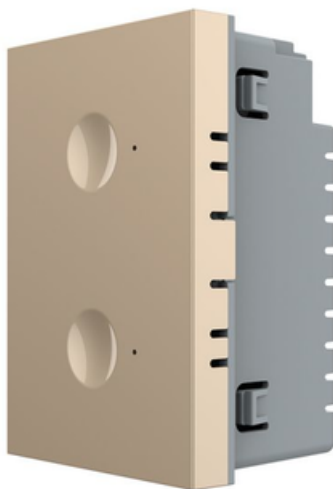

## LIVOLO MODUL INTRERUPATOR DUBLU TACTIL, CONTROL TELECOMANDA RF, STANDARD ITALIAN, 3M AURIU

Pachetul contine modulul de intrerupator.

Rama de sticla+suport/rama metalica si telecomanda

VL-XR002 se achizitioneaza separat.Produs: Intrerupator tactil (touch)

Tip: Dublu

Funcții: Control telecomanda prin RF (433.92 MHz)

Utilizare: Rezidential / General

Panou/Rama inclus(a): Nu

Durata medie de via?: 100.000 de ac?ion?ri

Poate fi ac?ionat de la telecomand? (wireless): Da