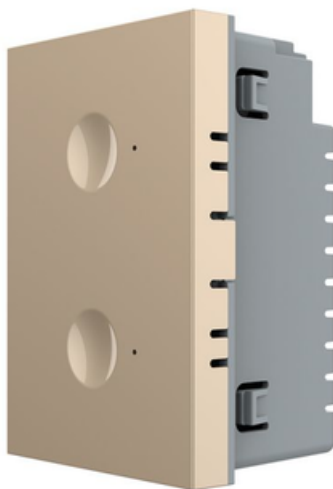

LIVOLO
LIVE ON LOVE

LIVOLO MODUL INTRERUPATOR DUBLU TACTIL, CONTROL TELECOMANDA RF, STANDARD ITALIAN, 3M AURIU

Pachetul contine modulul de intrerupator.

Rama de sticla+suport/rama metalica si telecomanda

VL-XR002 se achizitioneaza separat.Produs: Intrerupator tactil (touch)

Tip: Dublu

Funcții: Control telecomanda prin RF (433.92 MHz)

Utilizare: Rezidential / General

Panou/Rama inclus(a): Nu

Durata medie de via?: 100.000 de ac?ion?ri

Montaj: Ingropat

Standard: Modular / Italian

Num?r doze standard: Doz? modular? pentru 3 module

Certific?ri: CE, RoHS

CCC, CE, RoHS

Pret: 99,79 LEI (TVA inclus)

Detalii online: <https://www.materialelectrice.ro/modul-intrerupator-dublu-tactil-control-telecomanda-rf-standard-italian-3m-auriu-315585>