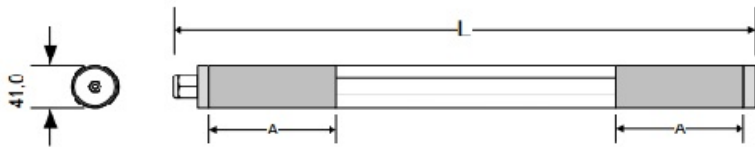

AIRFAL CORP DE ILUMINAT TR4 1 X 80W 2.330MM 41MM

Corpul din policarbonat UV de 1 mm grosime

Reflector lucios din aluminiu

Putere: 220-240V, 50-60Hz

Ti

IP 67 (lampa poate fi scufundata la 2 m adancime)

Functionare la temperaturi : -20°C la + 55°C

Accesorii incluse: 2 cleme prindere din A.B.S.

TR4 T8				
POWER (W)	L (mm)	A (mm)	D (mm)	PACKAGING (uds)
18	1080	240	41	6
36	1940	365	41	6
58	2240	365	41	6

TR4 T5				
POWER (W)	L (mm)	A (mm)	D (mm)	PACKAGING (uds)
HIGH EFFICIENCY				
14	1038	240	41	6
21	1335	240	41	6
28	1800	320	41	6
35	2100	320	41	6
HIGH PERFORMANCE				
24	1038	240	41	6
39	1510	320	41	6
49	2100	320	41	6
54	1800	320	41	6
80	2330	435	41	6