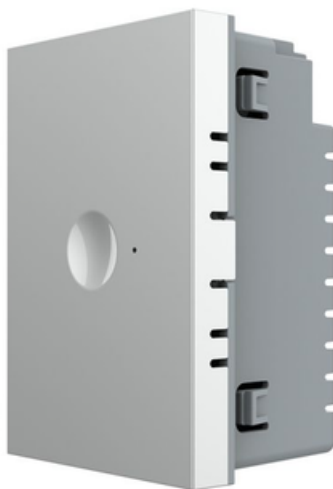

LIVOLO
LIVE ON LOVE

LIVOLO MODUL INTRERUPATOR SIMPLU TACTIL, CONTROL TELECOMANDA RF, STANDARD ITALIAN, 3M GRI

Pachetul contine modulul de intrerupator.

Rama de sticla+suport/rama metalica si telecomanda

VL-XR002 se achizitioneaza separat.Produs: Intrerupator tactil (touch)

Tip: Simplu

Funcții: Control telecomanda prin RF (433.92 MHz)

Utilizare: Rezidential / General

Panou/Rama inclus(a): Nu

Durata medie de via?: 100.000 de ac?ion?ri

Poate fi ac?ionat de la telecomand? (wireless): Da