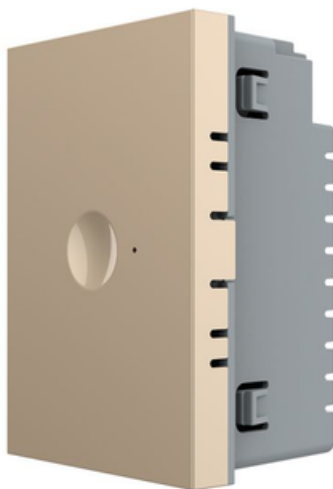

LIVOLO
LIVE ON LOVE

LIVOLO MODUL INTRERUPATOR SIMPLU TACTIL, CONTROL TELECOMANDA RF, STANDARD ITALIAN, 3M AURIU

Pachetul contine modulul de intrerupator.

Rama de sticla+suport/rama metalica si telecomanda

VL-XR002 se achizitioneaza separat.Produs: Intrerupator tactil (touch)

Tip: Simplu

Funcții: Control telecomanda prin RF (433.92 MHz)

Utilizare: Rezidential / General

Panou/Rama inclus(a): Nu

Durata medie de via?: 100.000 de ac?ion?ri

Montaj: Ingropat

Standard: Modular / Italian

Num?r doze standard: Doz? modular? pentru 3 module

Certific?ri: CE, RoHS

CCC, CE, RoHS

Pret: 80,62 LEI (TVA inclus)

Detalii online: <https://www.materialelectrice.ro/modul-intrerupator-simplu-tactil-control-telecomanda-rf-standard-italian-3m-auriu-315566>