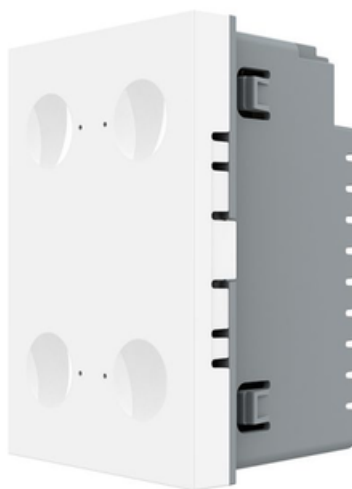

LIVOLO
LIVE ON LOVE

**LIVOLO MODUL INTRERUPATOR CVADRUPLU TACTIL, CAP SCARA / CAP CRUCE,
STANDARD ITALIAN, 3M ALB**

Pachetul contine modulul de intrerupator.

Rama de sticla+suport/rama metalica se achizitioneaza separat.Produs: Intrerupator tactil (touch)

Tip: Cvadruplu

Functii: Cap-Scara / Cruce

Utilizare: Rezidential / General

Panou/Rama inclus(a): Nu

Durata medie de via?: 100.000 de ac?ion?ri

Tensiune de functionare: AC 200-250 V / 50~60 Hz

Imp?mantare: Nu

Mod de func?ionare: Touch screen (prin atingere)

Montaj: Ingropat

Standard: Modular / Italian

Num?r doze standard: Doz? modular? pentru 3 module

Certific?ri: CE, RoHS

CCC, CE, RoHS

Pret: 115,91 LEI (TVA inclus)

Detalii online: <https://www.materialelectrice.ro/modul-intrerupator-cvadruplu-tactil-cap-scara-cap-cruce-standard-italian-3m-alb-315552>