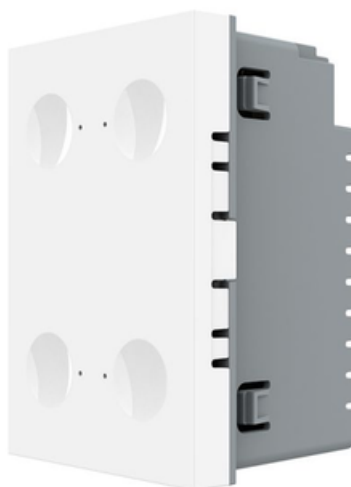

**LIVOLO**  
LIVE ON LOVE

**LIVOLO MODUL INTRERUPATOR CVADRUPLU TACTIL, CAP SCARA / CAP CRUCE,  
STANDARD ITALIAN, 3M ALB**

Pachetul contine modulul de intrerupator.

Rama de sticla+suport/rama metalica se achizitioneaza separat.Produs: Intrerupator tactil (touch)

Tip: Cvadruplu

Functii: Cap-Scara / Cruce

Utilizare: Rezidential / General

Panou/Rama inclus(a): Nu

Durata medie de via?: 100.000 de ac?ion?ri

Tensiune de functionare: AC 200-250 V / 50~60 Hz

Imp?mantare: Nu

Mod de func?ionare: Touch screen (prin atingere)

Montaj: Ingropat

Standard: Modular / Italian

Num?r doze standard: Doz? modular? pentru 3 module

Certific?ri: CE, RoHS

CCC, CE, RoHS

Pret: 115,91 LEI (TVA inclus)

Detalii online: <https://www.materialelectrice.ro/modul-intrerupator-cvadruplu-tactil-cap-scara-cap-cruce-standard-italian-3m-alb-315552>