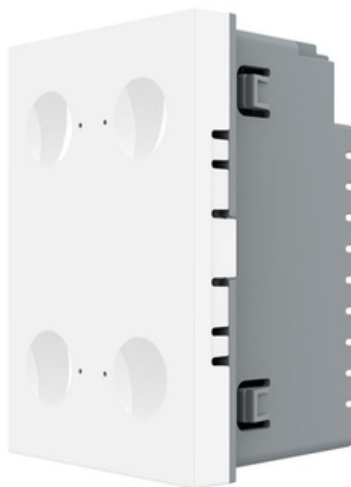

LIVOLO
LIVE ON LOVE

LIVOLO MODUL INTRERUPATOR CVADRUPLU TACTIL, CAP SCARA / CAP CRUCE, STANDARD ITALIAN, 3M ALB

Pachetul contine modulul de intrerupator.

Rama de sticla+suport/rama metalica se achizitioneaza separat.Produs: Intrerupator tactil (touch)

Tip: Cvadruplu

Funcții: Cap-Scara / Cruce

Utilizare: Rezidential / General

Panou/Rama inclus(a): Nu

Durata medie de viață: 100.000 de acțiuni

Tensiune de functionare: AC 200-250 V / 50~60 Hz

Impulsantare: Nu

Mod de funcționare: Touch screen (prin atingere)

Montaj: Ingropat

Standard: Modular / Italian

Număr doze standard: Doză modulară pentru 3 module

Certificări: CE, RoHS

CCC, CE, RoHS

Pret: 115,91 LEI (TVA inclus)

Detalii online: <https://www.materialelectrice.ro/modul-intrerupator-cvadruplu-tactil-cap-scara-cap-cruce-standard-italian-3m-alb-315552>