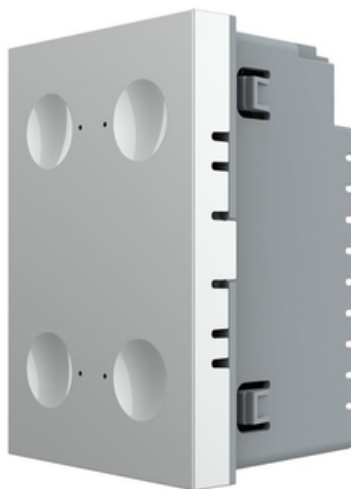

LIVOLO
LIVE ON LOVE

LIVOLO MODUL INTRERUPATOR CVADRUPLU TACTIL, CAP SCARA / CAP CRUCE, STANDARD ITALIAN, 3M GRI

Pachetul contine modulul de intrerupator.

Rama de sticla+suport/rama metalica se achizitioneaza separat.Produs: Intrerupator tactil (touch)

Tip: Cvadruplu

Funcții: Cap-Scara / Cruce

Utilizare: Rezidential / General

Panou/Rama inclus(a): Nu

Durata medie de viață: 100.000 de acțiuni

Tensiune de functionare: AC 200-250 V / 50~60 Hz

Impulsantare: Nu

Mod de funcționare: Touch screen (prin atingere)

Montaj: Ingropat

Standard: Modular / Italian

Număr doze standard: Doză modulară pentru 3 module

Certificări: CE, RoHS

CCC, CE, RoHS

Pret: 115,91 LEI (TVA inclus)

Detalii online: <https://www.materialelectrice.ro/modul-intrerupator-cvadruplu-tactil-cap-scara-cap-cruce-standard-italian-3m-gri-315551>