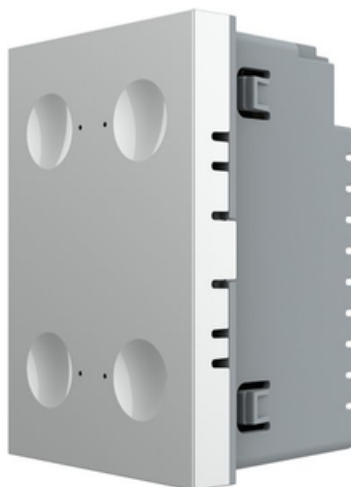

LIVOLO
LIVE ON LOVE

LIVOLO MODUL INTRERUPATOR CVADRUPLU TACTIL, CAP SCARA / CAP CRUCE, STANDARD ITALIAN, 3M GRI

Pachetul contine modulul de intrerupator.

Rama de sticla+suport/rama metalica se achizitioneaza separat.Produs: Intrerupator tactil (touch)

Tip: Cvadruplu

Funcții: Cap-Scara / Cruce

Utilizare: Rezidential / General

Panou/Rama inclus(a): Nu

Durata medie de viață: 100.000 de acțiuni

Tensiune de functionare: AC 200-250 V / 50~60 Hz

Impulsantare: Nu

Mod de funcționare: Touch screen (prin atingere)

Montaj: Ingropat

Standard: Modular / Italian

Număr doze standard: Doză modulară pentru 3 module

Certificări: CE, RoHS

CCC, CE, RoHS

Pret: 115,91 LEI (TVA inclus)

Detalii online: <https://www.materialelectrice.ro/modul-intrerupator-cvadruplu-tactil-cap-scara-cap-cruce-standard-italian-3m-gri-315551>