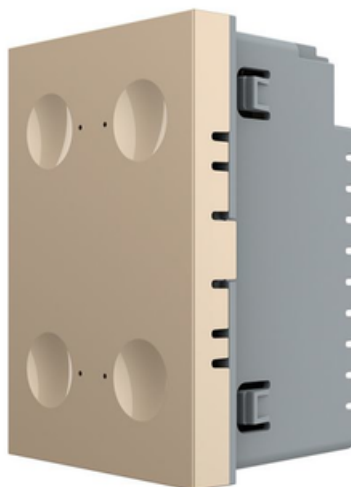

LIVOLO
LIVE ON LOVE

LIVOLO MODUL INTRERUPATOR CVADRUPLU TACTIL, CAP SCARA / CAP CRUCE, STANDARD ITALIAN, 3M AURIU

Pachetul contine modulul de intrerupator.

Rama de sticla+suport/rama metalica se achizitioneaza separat.Produs: Intrerupator tactil (touch)

Tip: Cvadruplu

Functii: Cap-Scara / Cruce

Utilizare: Rezidential / General

Panou/Rama inclus(a): Nu

Durata medie de via?: 100.000 de ac?ion?ri

Tensiune de functionare: AC 200-250 V / 50~60 Hz

Imp?mantare: Nu

Mod de func?ionare: Touch screen (prin atingere)

Montaj: Ingropat

Standard: Modular / Italian

Num?r doze standard: Doz? modular? pentru 3 module

Certific?ri: CE, RoHS

CCC, CE, RoHS

Pret: 115,91 LEI (TVA inclus)

Detalii online: <https://www.materialelectrice.ro/modul-intrerupator-cvadruplu-tactil-cap-scara-cap-cruce-standard-italian-3m-auriu-315549>