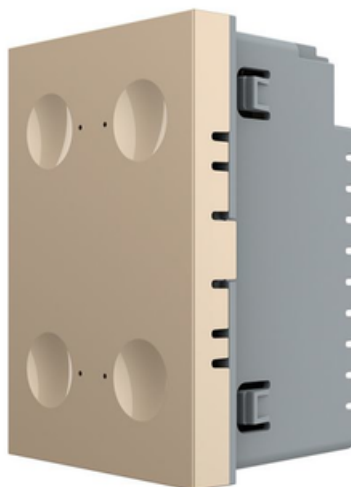

LIVOLO
LIVE ON LOVE

LIVOLO MODUL INTRERUPATOR CVADRUPLU TACTIL, CAP SCARA / CAP CRUCE, STANDARD ITALIAN, 3M AURIU

Pachetul contine modulul de intrerupator.

Rama de sticla+suport/rama metalica se achizitioneaza separat.Produs: Intrerupator tactil (touch)

Tip: Cvadruplu

Functii: Cap-Scara / Cruce

Utilizare: Rezidential / General

Panou/Rama inclus(a): Nu

Durata medie de via?: 100.000 de ac?ion?ri

Tensiune de functionare: AC 200-250 V / 50~60 Hz

Imp?mantare: Nu

Mod de func?ionare: Touch screen (prin atingere)

Montaj: Ingropat

Standard: Modular / Italian

Num?r doze standard: Doz? modular? pentru 3 module

Certific?ri: CE, RoHS

CCC, CE, RoHS

Pret: 115,91 LEI (TVA inclus)

Detalii online: <https://www.materialeelectrice.ro/modul-intrerupator-cvadruplu-tactil-cap-scara-cap-cruce-standard-italian-3m-auriu-315549>