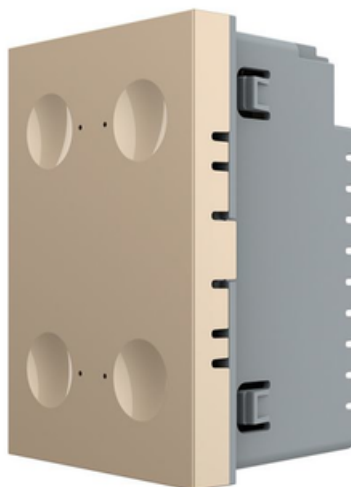

LIVOLO
LIVE ON LOVE

LIVOLO MODUL INTRERUPATOR CVADRUPLU TACTIL, CAP SCARA / CAP CRUCE, STANDARD ITALIAN, 3M AURIU

Pachetul contine modulul de intrerupator.

Rama de sticla+suport/rama metalica se achizitioneaza separat.Produs: Intrerupator tactil (touch)

Tip: Cvadruplu

Funcții: Cap-Scara / Cruce

Utilizare: Rezidential / General

Panou/Rama inclus(a): Nu

Durata medie de viață: 100.000 de acțiuni

Tensiune de functionare: AC 200-250 V / 50~60 Hz

Impulsantare: Nu

Mod de funcționare: Touch screen (prin atingere)

Montaj: Ingropat

Standard: Modular / Italian

Număr doze standard: Doză modulară pentru 3 module

Certificări: CE, RoHS

CCC, CE, RoHS

Pret: 115,91 LEI (TVA inclus)

Detalii online: <https://www.materialelectrice.ro/modul-intrerupator-cvadruplu-tactil-cap-scara-cap-cruce-standard-italian-3m-auriu-315549>