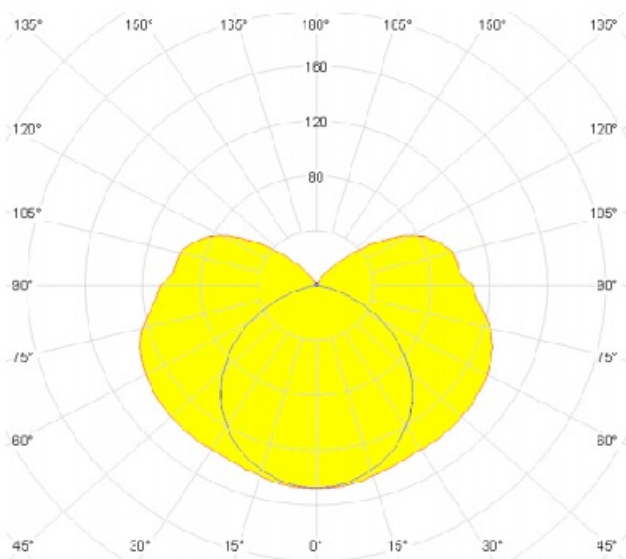

TR4 T8				
POWER (W)	L (mm)	A (mm)	D (mm)	PACKAGING (uds)
18	1080	240	41	6
36	1940	365	41	6
58	2240	365	41	6

TR4 T5				
POWER (W)	L (mm)	A (mm)	D (mm)	PACKAGING (uds)
HIGH EFFICIENCY				
14	1038	240	41	6
21	1335	240	41	6
28	1800	320	41	6
35	2100	320	41	6
HIGH PERFORMANCE				
24	1038	240	41	6
39	1510	320	41	6
49	2100	320	41	6
54	1800	320	41	6
80	2330	435	41	6

Aplic