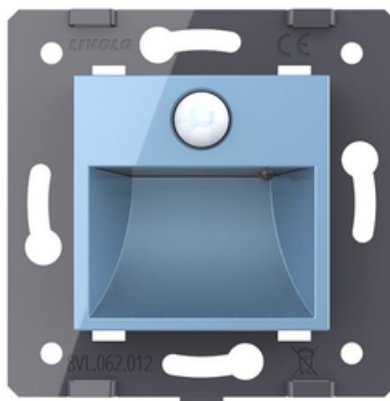

LIVOLO
LIVE ON LOVE

LIVOLO MODUL LAMPA DE ORIENTARE SCARA, CU SENZOR MISCARE **ALBASTRU**

Pachetul contine modulul de lampa orientare cu senzor VL-FCL.

Rama din sticla+suport/rama metalica se achizitioneaza separat.

Specificatii:

Brand: Livolo

Rama sticla: Nu

Alimentare: 100-250V / 50~60Hz

Dimensiuni: 80x80x33 mm (cu rama sticla)

Curent nominal: 5 A

Certificari: CE, RoHS

Tip: lampa orientare scari

Pret: 151,62 LEI (TVA inclus)

Detalii online: <https://www.materialelectrice.ro/modul-lampa-de-orientare-scara-cu-senzor-miscare-albastru-315535>