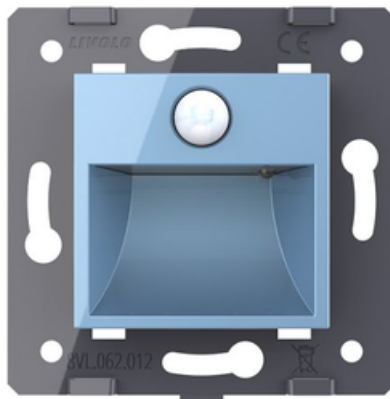

LIVOLO
LIVE ON LOVE

LIVOLO MODUL LAMPA DE ORIENTARE SCARA, CU SENZOR MISCARE **ALBASTRU**

Pachetul contine modulul de lampa orientare cu senzor VL-FCL.

Rama din sticla+suport/rama metalica se achizitioneaza separat.

Specificatii:

Brand: Livolo

Rama sticla: Nu

Alimentare: 100-250V / 50~60Hz

Dimensiuni: 80x80x33 mm (cu rama sticla)

Curent nominal: 5 A

Certificari: CE, RoHS

Tip: lampa orientare scari

Pret: 151,62 LEI (TVA inclus)

Detalii online: <https://www.materialeelectrice.ro/modul-lampa-de-orientare-scara-cu-senzor-miscare-albastru-315535>