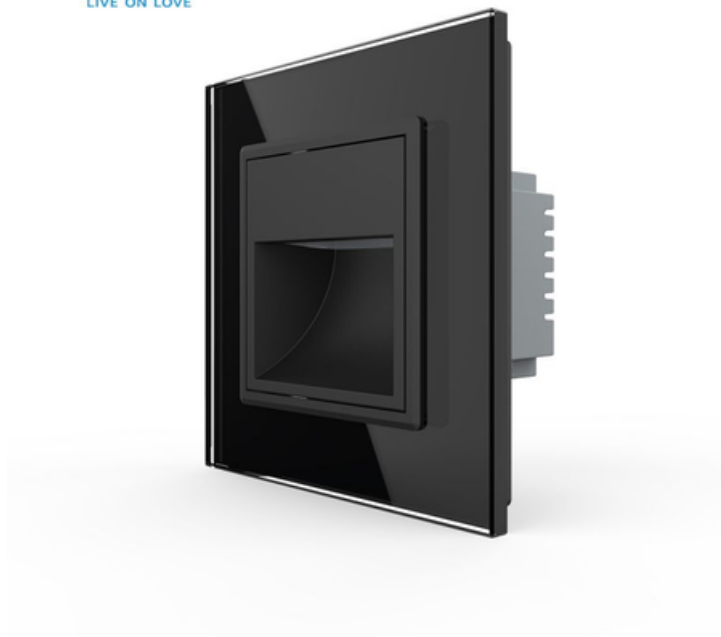

### LIVOLO LAMPA DE ORIENTARE SCARA, CU RAMA DE STICLA NEGRU

Specificatii:

Brand: Livolo

Material: sticla securizata, termorezistenta

Rama sticla: Da

Alimentare: 100-250V / 50~60Hz

Dimensiuni: 80x80x33 mm

Curent nominal: 5 A

Certificari: CE, RoHS

Tip: lampa orientare scari

Pret: 94,53 LEI (TVA inclus)

Detalii online: <https://www.materialelectrice.ro/lampa-de-orientare-scara-cu-rama-de-sticla-negru-315530>