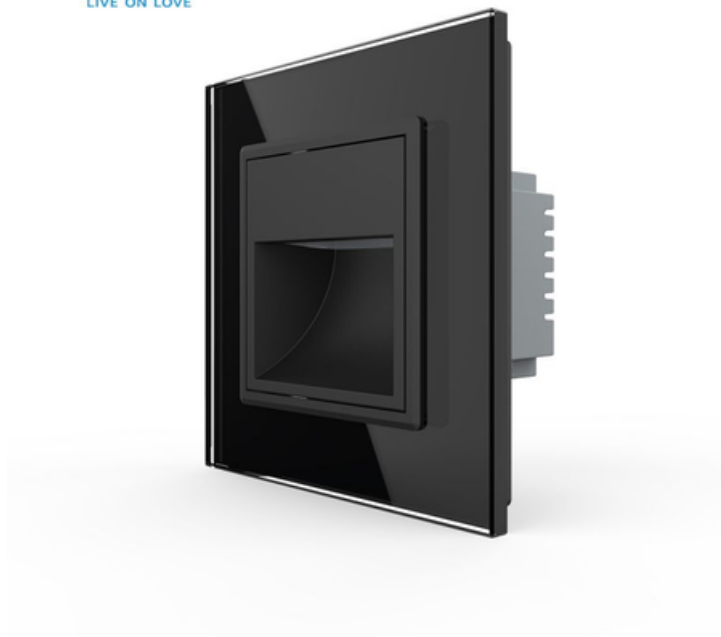

LIVOLO
LIVE ON LOVE

LIVOLO LAMPA DE ORIENTARE SCARA, CU RAMA DE STICLA NEGRU

Specificatii:

Brand: Livolo

Material: sticla securizata, termorezistenta

Rama sticla: Da

Alimentare: 100-250V / 50~60Hz

Dimensiuni: 80x80x33 mm

Curent nominal: 5 A

Certificari: CE, RoHS

Tip: lampa orientare scari

Pret: 94,53 LEI (TVA inclus)

Detalii online: <https://www.materialelectrice.ro/lampa-de-orientare-scara-cu-rama-de-sticla-negru-315530>