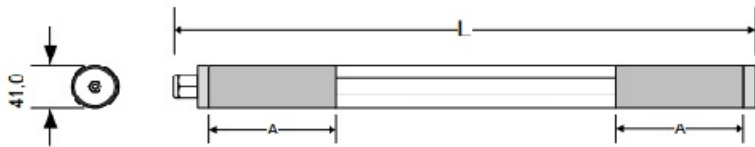

AIRFAL LAMPA MEDI UMEDE OPAL TR4, IP67, L1510 MM,1X39 W,BALAST DIMABIL

Corpul din policarbonat UV de 1 mm grosime

Reflector lucios din aluminiu

Putere: 220-240V, 50-60Hz

Ti

IP 67 (lampa poate fi scufundata la 2 m adancime)

Functionare la temperaturi : -20°C la + 55°C

Accesorii incluse: 2 cleme prindere din A.B.S.

TR4 T8				
POWER (W)	L (mm)	A (mm)	D (mm)	PACKAGING (uds)
18	1080	240	41	6
36	1940	365	41	6
58	2240	365	41	6

TR4 T5				
POWER (W)	L (mm)	A (mm)	D (mm)	PACKAGING (uds)
HIGH EFFICIENCY				
14	1038	240	41	6
21	1335	240	41	6
28	1800	320	41	6
35	2100	320	41	6
HIGH PERFORMANCE				
24	1038	240	41	6
39	1510	320	41	6
49	2100	320	41	6
54	1800	320	41	6
80	2330	435	41	6