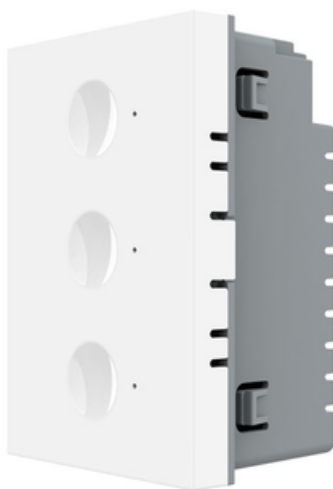

**LIVOLO**  
LIVE ON LOVE

**LIVOLO MODUL INTRERUPATOR TRIPLU TACTIL, CAP SCARA / CAP CRUCE,  
STANDARD ITALIAN, 3M ALB**

Pachetul contine modulul de intrerupator.

Rama de sticla+suport/rama metalica se achizitioneaza separat.Produs: Intrerupator tactil (touch)

Tip: Triplu

Functii: Cap-Scara / Cruce

Utilizare: Rezidential / General

Panou/Rama inclus(a): Nu

Durata medie de via?: 100.000 de ac?ion?ri

Tensiune de functionare: AC 200-250 V / 50~60 Hz

Imp?mantare: Nu

Mod de func?ionare: Touch screen (prin atingere)

Montaj: Ingropat

Standard: Modular / Italian

Num?r doze standard: Doz? modular? pentru 3 module

Certific?ri: CE, RoHS

CCC, CE, RoHS

Pret: 154,19 LEI (TVA inclus)

Detalii online: <https://www.materialelectrice.ro/modul-intrerupator-triplu-tactil-cap-scara-cap-cruce-standard-italian-3m-alb-315524>