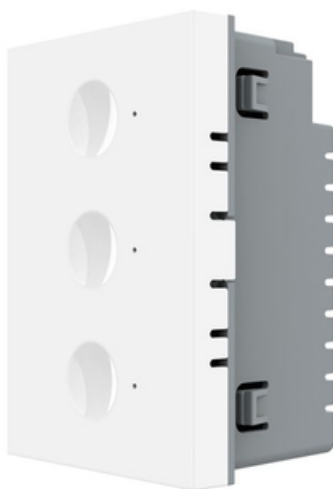

LIVOLO
LIVE ON LOVE

**LIVOLO MODUL INTRERUPATOR TRIPLU TACTIL, CAP SCARA / CAP CRUCE,
STANDARD ITALIAN, 3M ALB**

Pachetul contine modulul de intrerupator.

Rama de sticla+suport/rama metalica se achizitioneaza separat.Produc: Intrerupator tactil (touch)

Tip: Triplu

Funcții: Cap-Scara / Cruce

Utilizare: Rezidential / General

Panou/Rama inclus(a): Nu

Durata medie de viață: 100.000 de acțiuni

Tensiune de functionare: AC 200-250 V / 50~60 Hz

Impulsantare: Nu

Mod de funcționare: Touch screen (prin atingere)

Montaj: Ingropat

Standard: Modular / Italian

Număr doze standard: Doză modulară pentru 3 module

Certificări: CE, RoHS

CCC, CE, RoHS

Pret: 154,19 LEI (TVA inclus)

Detalii online: <https://www.materialelectrice.ro/modul-intrerupator-triplu-tactil-cap-scara-cap-cruce-standard-italian-3m-alb-315524>