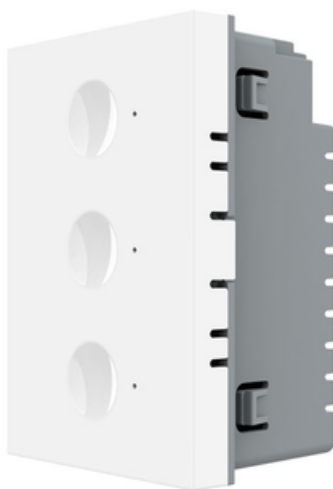

LIVOLO
LIVE ON LOVE

**LIVOLO MODUL INTRERUPATOR TRIPLU TACTIL, CAP SCARA / CAP CRUCE,
STANDARD ITALIAN, 3M ALB**

Pachetul contine modulul de intrerupator.

Rama de sticla+suport/rama metalica se achizitioneaza separat.Produs: Intrerupator tactil (touch)

Tip: Triplu

Functii: Cap-Scara / Cruce

Utilizare: Rezidential / General

Panou/Rama inclus(a): Nu

Durata medie de via?: 100.000 de ac?ion?ri

Tensiune de functionare: AC 200-250 V / 50~60 Hz

Imp?mantare: Nu

Mod de func?ionare: Touch screen (prin atingere)

Montaj: Ingropat

Standard: Modular / Italian

Num?r doze standard: Doz? modular? pentru 3 module

Certific?ri: CE, RoHS

CCC, CE, RoHS

Pret: 154,19 LEI (TVA inclus)

Detalii online: <https://www.materialelectrice.ro/modul-intrerupator-triplu-tactil-cap-scara-cap-cruce-standard-italian-3m-alb-315524>