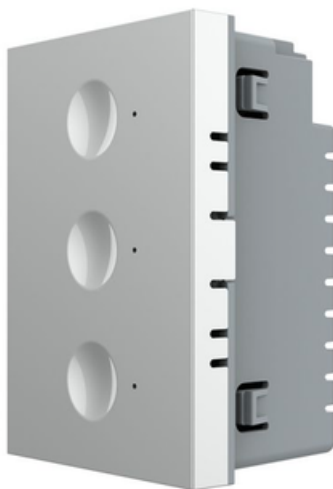

LIVOLO
LIVE ON LOVE

LIVOLO MODUL INTRERUPATOR TRIPLU TACTIL, CAP SCARA / CAP CRUCE, STANDARD ITALIAN, 3M GRI

Pachetul contine modulul de intrerupator.

Rama de sticla+suport/rama metalica se achizitioneaza separat.Produs: Intrerupator tactil (touch)

Tip: Triplu

Functii: Cap-Scara / Cruce

Utilizare: Rezidential / General

Panou/Rama inclus(a): Nu

Durata medie de via?: 100.000 de ac?ion?ri

Tensiune de functionare: AC 200-250 V / 50~60 Hz

Imp?mantare: Nu

Mod de func?ionare: Touch screen (prin atingere)

Montaj: Ingropat

Standard: Modular / Italian

Num?r doze standard: Doz? modular? pentru 3 module

Certific?ri: CE, RoHS

CCC, CE, RoHS

Pret: 154,19 LEI (TVA inclus)

Detalii online: <https://www.materialelectrice.ro/modul-intrerupator-triplu-tactil-cap-scara-cap-cruce-standard-italian-3m-gri-315523>