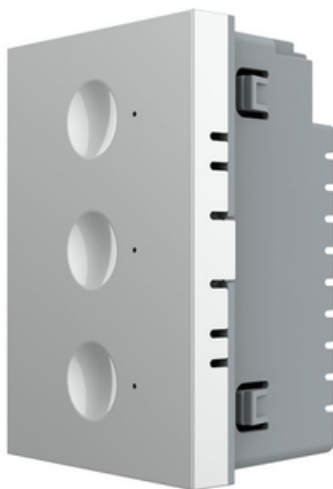

LIVOLO
LIVE ON LOVE

LIVOLO MODUL INTRERUPATOR TRIPLU TACTIL, CAP SCARA / CAP CRUCE, STANDARD ITALIAN, 3M GRI

Pachetul contine modulul de intrerupator.

Rama de sticla+suport/rama metalica se achizitioneaza separat.Produc: Intrerupator tactil (touch)

Tip: Triplu

Functii: Cap-Scara / Cruce

Utilizare: Rezidential / General

Panou/Rama inclus(a): Nu

Durata medie de via?: 100.000 de ac?ion?ri

Tensiune de functionare: AC 200-250 V / 50~60 Hz

Imp?mantare: Nu

Mod de func?ionare: Touch screen (prin atingere)

Montaj: Ingropat

Standard: Modular / Italian

Num?r doze standard: Doz? modular? pentru 3 module

Certific?ri: CE, RoHS

CCC, CE, RoHS

Pret: 154,19 LEI (TVA inclus)

Detalii online: <https://www.materialelectrice.ro/modul-intrerupator-triplu-tactil-cap-scara-cap-cruce-standard-italian-3m-gri-315523>