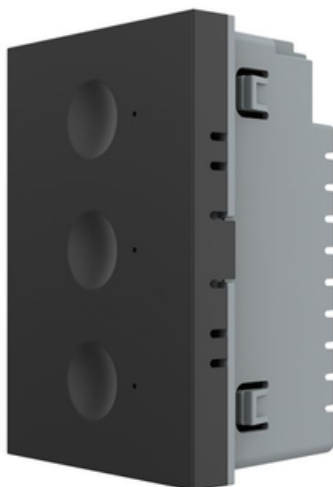

**LIVOLO**  
LIVE ON LOVE

**LIVOLO MODUL INTRERUPATOR TRIPLU TACTIL, CAP SCARA / CAP CRUCE,  
STANDARD ITALIAN, 3M NEGRU**

Pachetul contine modulul de intrerupator.

Rama de sticla+suport/rama metalica se achizitioneaza separat.Produs: Intrerupator tactil (touch)

Tip: Triplu

Functii: Cap-Scara / Cruce

Utilizare: Rezidential / General

Panou/Rama inclus(a): Nu

Durata medie de via?: 100.000 de ac?ion?ri

Tensiune de functionare: AC 200-250 V / 50~60 Hz

Imp?mantare: Nu

Mod de func?ionare: Touch screen (prin atingere)

Montaj: Ingropat

Standard: Modular / Italian

Num?r doze standard: Doz? modular? pentru 3 module

Certific?ri: CE, RoHS

CCC, CE, RoHS

Pret: 154,19 LEI (TVA inclus)

Detalii online: <https://www.materialelectrice.ro/modul-intrerupator-triplu-tactil-cap-scara-cap-cruce-standard-italian-3m-negru-315522>