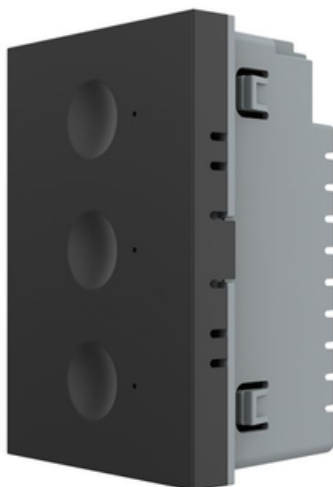

LIVOLO
LIVE ON LOVE

**LIVOLO MODUL INTRERUPATOR TRIPLU TACTIL, CAP SCARA / CAP CRUCE,
STANDARD ITALIAN, 3M NEGRU**

Pachetul contine modulul de intrerupator.

Rama de sticla+suport/rama metalica se achizitioneaza separat.Produs: Intrerupator tactil (touch)

Tip: Triplu

Functii: Cap-Scara / Cruce

Utilizare: Rezidential / General

Panou/Rama inclus(a): Nu

Durata medie de via?: 100.000 de ac?ion?ri

Tensiune de functionare: AC 200-250 V / 50~60 Hz

Imp?mantare: Nu

Mod de func?ionare: Touch screen (prin atingere)

Montaj: Ingropat

Standard: Modular / Italian

Num?r doze standard: Doz? modular? pentru 3 module

Certific?ri: CE, RoHS

CCC, CE, RoHS

Pret: 154,19 LEI (TVA inclus)

Detalii online: <https://www.materialelectrice.ro/modul-intrerupator-triplu-tactil-cap-scara-cap-cruce-standard-italian-3m-negru-315522>